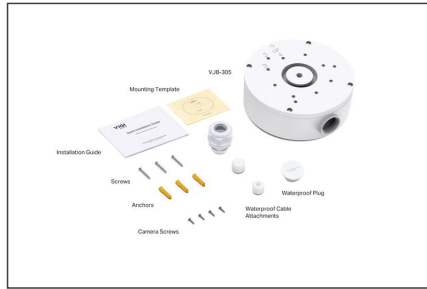

Verantwortliche Person für die EU

In der EU ansässiger Wirtschaftsbeteiligter, der sicherstellt, dass das Produkt den erforderlichen Vorschriften entspricht.

TP-Link Deutschland GmbH
Am Trippelsberg 100
Düsseldorf, Germany
<https://www.tp-link.com/de/>
support.de@tp-link.com