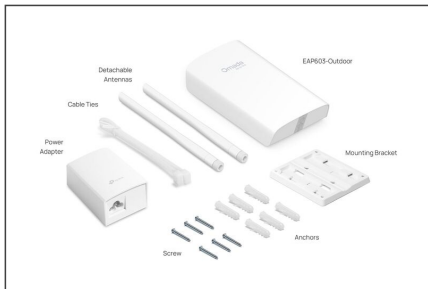

Verantwortliche Person für die EU

In der EU ansässiger Wirtschaftsbeteiligter, der sicherstellt, dass das Produkt den erforderlichen Vorschriften entspricht.

TP-Link Deutschland GmbH
Am Trippelsberg 100
Düsseldorf, Germany
<https://www.tp-link.com/de/>
support.de@tp-link.com