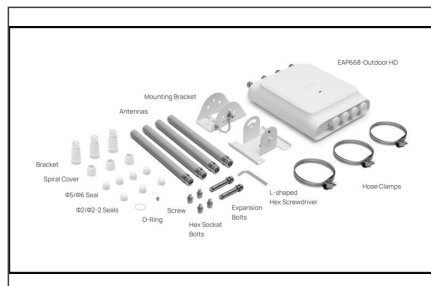

Weitere Anwendungsbilder: