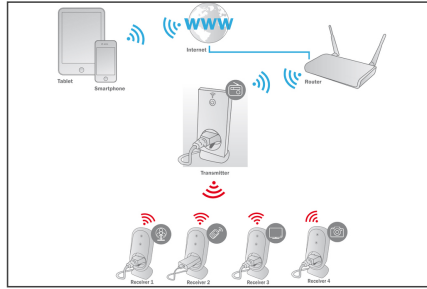

ednet Интеллекнтный разъем ednet.power для использования в помещениях

84291

EAN 4054007842916

ednet.power Smart Plug indoor receiver unit, white

Умные розетки ednet.power - это легкие в обслуживании розетки для внутреннего (арт. № 84291) и наружного (арт. № 84292) по привлекательной цене. Умные розетки дополняют стартовый комплект безопасности для умного дома HD ednet.smart (арт. № 84299), который обеспечивает быстрое и простое управление розетками через бесплатное приложение для смартфона. Вы можете управлять подключенными приборами (телевизорами, лампами, обогревателями, кофемашинами и т. д.) не только из дома, но и находясь в дороге. Беспроводная передача данных осуществляется на основе технологий беспроводной LAN и RF433, нужна только сеть Wi-Fi или 3G. К базовой станции умного дома, работающей на расстоянии до 15 м, можно подключить до 100 датчиков и исполнительных элементов управления. Приложение позволяет задать правила для всех датчиков и исполнительных элементов управления умного дома в соответствии с индивидуальными потребностями: например, чтобы при срабатывании датчика прикосновения к двери звучал сигнал тревоги. При этом также можно устанавливать временные

промежутки: например, чтобы переключаемая розетка включалась при срабатывании датчика движения и выключалась через десять секунд. Общий принцип работы системы основан на полностью автоматизированном управлении умного дома, исключающем ручное вмешательство.

Сетевой адаптер для использования в помещениях, управляемый приложением

- Действует только с пусковым комплектом ednet.power
- Дополнительное расширение для начального комплекта ednet.power для интерьеров
- Управляйте Вашими электронными устройствами с помощью ednet.power APP из любого места и в любое время
- Встроенная технология RF433 для беспроводного переноса
- Штепсельные адаптеры поддерживают максимальную переключаемую мощность 3680 Вт при 230 В/16 А

Package contents

- Внутренний интеллекнтный разъем
- Краткое руководство по установке

Logistics						
	Number (pcs)	Weight (kg)	Depth (cm)	Width (cm)	Height (cm)	cm³
Packaging Unit Carton	36	6.80	43.00	35.50	42.50	64,876.20
Packaging Unit Inside	6	1.13	33.50	21.50	13.00	9,363.25
Packaging Unit Single	1	0.19	12.00	8.00	18.50	1,776.00
Net single without Packaging	1	0.18	11.40	5.50	7.20	0.00

More images:

EU responsible person

EU based economic operator ensuring the product complies with the required regulations.

ASSMANN Electronic GmbH
Auf dem Schüffel 3
Lüdenscheid, Germany
<https://www.assmann.com>
info@assmann.com