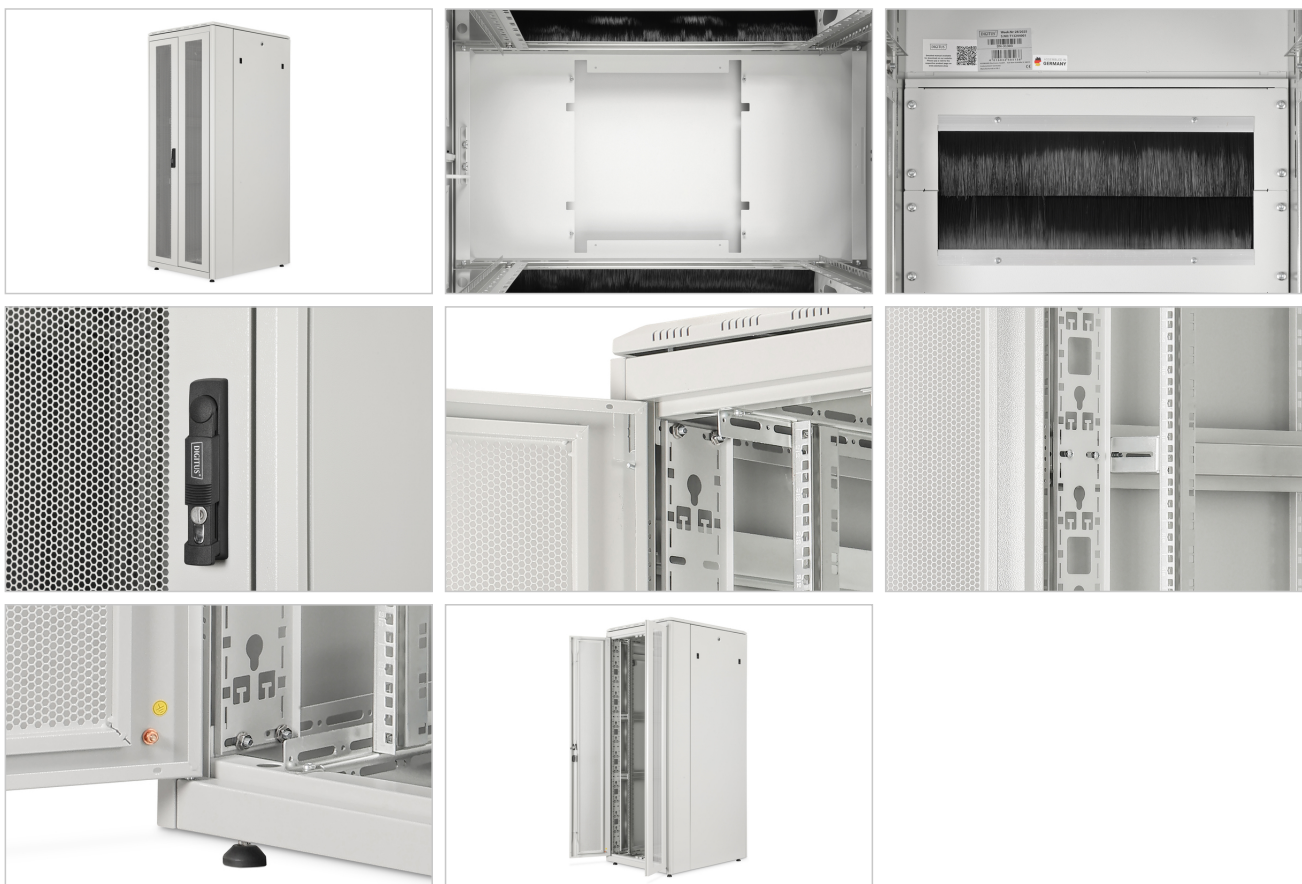

Logistics

	Number (pcs)	Weight (kg)	Depth (cm)	Width (cm)	Height (cm)	cm³
Packaging Unit Carton	1	153.00	105.00	85.00	210.30	1,876,930.00
Packaging Unit Inside	1	153.00	105.00	85.00	210.30	1,876,930.00
Packaging Unit Single	1	153.00	105.00	85.00	210.30	1,876,930.00
Net single without Packaging	1	150.00	100.00	80.00	205.30	0.00

More images:

Safety notes

- Se till att ventilationen är tillräcklig för att förhindra överhettning av de installerade enheterna.
- Nätverksskåpen får inte överfyllas och ventilationsöppningarna får inte blockeras.
- Kablar ska läggas snyggt och organiseras i kabelkanaler eller kabelrännor.
- Använd överspänningsskydd för att skydda känslig utrustning från överspänning eller blixtnedslag.
- Undvik fukt eller väta och iaktta respektive IP-skyddsklass.
- Se till att skåpet och de apparater som används är ordentligt jordade.
- I regioner med frekvent åskväder bör ett professionellt åskskydd integreras i strömförsörjningen.
- För att undvika ojämn belastning, montera alltid de tyngsta enheterna längst ner i skåpet.
- Koppla bort de installerade enheterna från strömförsörjningen under underhålls- eller installationsarbeten.