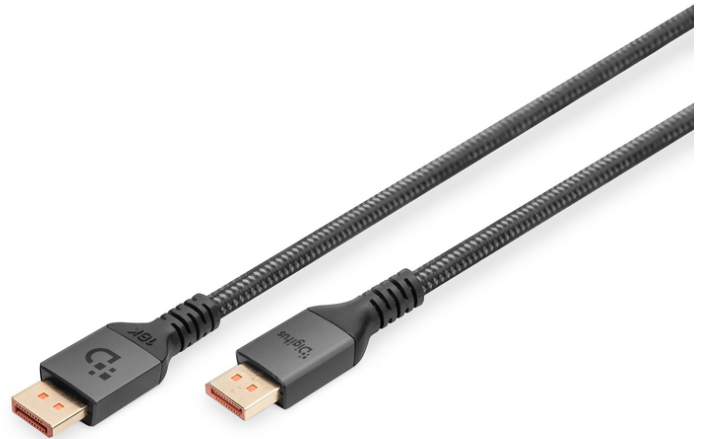

# DIGITUS® 16K DisplayPort-anslutningskabel, version 2.1, 2m, 80G, svart

DB-340111-020-S

EAN 4016032508670

## Premium DisplayPort-anslutningskabel, DP-typ St/St, 2,0m, aluminiumhölje, UHD 8K, DP 2.1, svartvitt

Med kabelstandard 2.1 stöder denna DisplayPort-kabel den senaste tekniken och alla dagens krav - från uppspelning av högupplöst UHD 16K-innehåll till stöd för HDCP- och DPCP-kryptering. HDCP version 2.2 garanterar säker innehållsöverföring och skyddar dina medier från obehörig åtkomst. Spegla den bärbara datorns skrivbord till en stor bildskärm eller utöka skrivbordet med en extra skärm med Displayport. Snabb dataöverföring på upp till 80 Gbps är möjlig med den här högkvalitativa kabeln, utan hack, även med krävande grafikprogram eller spel. Kabeln stöder inte bara imponerande upplösningar som 16K @ 60 Hz, 8K @ 120 Hz utan även andra format, inklusive 4K @ 240 Hz och 2K @ 240 Hz. Mångsidighet är nyckelordet här och gör den idealisk för olika enheter och skärmkonfigurationer. Guldpläterade kontakter och kabelns dubbla skärmning garanterar maximal ledningsförmåga och störningsfri överföring.

### Attributes

- AWG: 30
- DisplayPort standard: DisplayPort 2.1
- Färg kabel: svart
- Ferritfilter: ingen
- HDTV-standard: Ultra HD 8K
- Kontakt 1: DP, kontakt
- Kontakt 2: DP, kontakt
- Kontaktyta: guldpläterad
- Låsning: ingen
- Skydd: Aluminium
- Längd: 2 m
- AOC - aktiv optisk kabel: no
- Skärmning: Dubbel skärmning