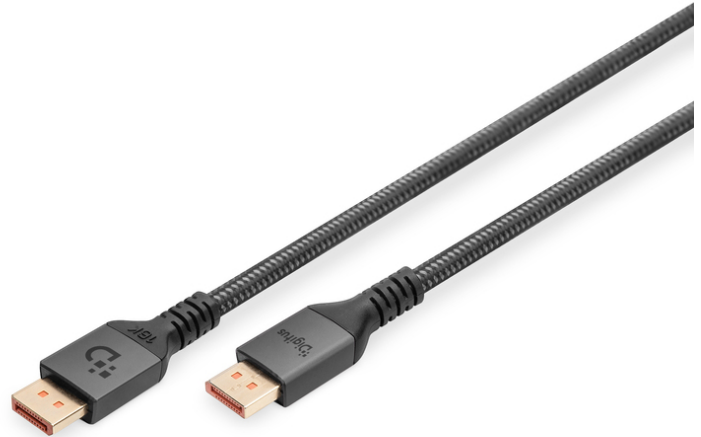

DIGITUS® 16K DisplayPort Anschlusskabel, Version 2.1, 2m, 80G, schwarz

DB-340111-020-S

EAN 4016032508670

Premium DisplayPort Anschlusskabel, Typ DP St/St, 2.0m, Alu Gehäuse, UHD 8K, DP 2.1, sw

Mit dem Kabelstandard 2.1 unterstützt dieses DisplayPort-Kabel die modernste Technologie und alle heutigen Anforderungen - von der Wiedergabe hochauflösender UHD 16K Inhalte bis hin zur Unterstützung von HDCP und DPCP Verschlüsselungen. Die HDCP-Version 2.2 sorgt für eine sichere Übertragung von Inhalten und schützt Ihre Medien vor unbefugtem Zugriff. Spiegeln Sie Ihren Laptop-Desktop auf einen großen Monitor oder erweitern Sie Ihren Desktop um ein weiteres Display mit Displayport. Rasante Datenübertragungen von bis zu 80Gbps sind mit diesem hochwertigen Kabel möglich, kein Ruckeln, selbst bei anspruchsvollen Grafikanwendungen oder Spielen. Dieses Kabel unterstützt nicht nur beeindruckende Auflösungen wie 16K @ 60 Hz, 8K @ 120 Hz sondern ermöglicht auch weitere Formate, darunter 4K @240 Hz und 2K @ 240 Hz. Vielseitigkeit ist hier das Stichwort und macht es ideal für verschiedene Geräte und Display-Konfigurationen. Vergoldete Kontakte und die zweifache Schirmung des Kabels sorgen für höchste Leitfähigkeit und eine störungsfreie Übertragung.

Unterstützte Videoformate: 16K @ 60 Hz, 8K @ 120 Hz, 4K @240 Hz, 2K @ 240 Hz

- Signalübertragungsrate bis zu 80Gbps
- Bildschirmauflösung bis zu 16K/60Hz

- Unterstützte Auflösungen: 16K @ 60 Hz, 8K @ 120 Hz, 4K @240 Hz, 2K @ 240 Hz
- Unterstützt Dynamic HDR 4:4:4 / HDR 10 und 3D
- HDCP Version: 2.2
- AWG: 30
- Abwärtskompatibel mit den DP-Standards 2.0, 1.4, 1.3 und 1.2
- UHBR20

Merkmale

- Anschluss 1: DP, Stecker
- Anschluss 2: DP, Stecker
- Arretierung: kein
- AWG: 30
- DisplayPort standard: DisplayPort 2.1
- Farbe Kabel: schwarz
- Ferrit Filter: kein
- Haube: Aluminium
- HDTV Standard: Ultra HD 8K
- Kontaktfläche: vergoldet
- Länge: 2 m
- AOC - Aktives Optisches Kabel: nein
- Schirmung: Doppelt geschirmt