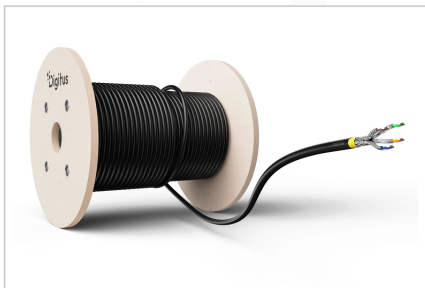

Więcej zdjęć

Safety notes

- Kable do transmisji danych nie mogą być nadmiernie zginane, rozciągane ani skręcane. Ostre zagięcia mogą uszkodzić osłonę kabla i prowadzić do awarii lub zwarc.
- Instalacja wyłącznie przez przeszkolonych specjalistów.
- Instalacja tylko w suchych pomieszczeniach.
- Kabel danych nie może być w bezpośrednim kontakcie z innymi kablami elektrycznymi lub źródłami wysokiego napięcia w celu uniknięcia zakłóceń elektromagnetycznych.

EU responsible person

EU based economic operator ensuring the product complies with the required regulations.

ASSMANN Electronic GmbH
Auf dem Schüffel 3
Lüdenscheid, Germany
<https://www.assmann.com>
info@assmann.com