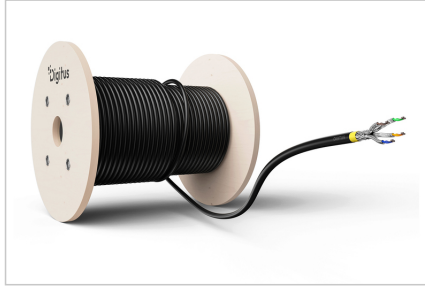

More images:

Safety notes

- Veri kabloları aşırı bükülmemeli, gerilmemeli veya bükülmemelidir. Keskin bükülmeler kablo kılıfına zarar verebilir ve arızalara veya kısa devrelere yol açabilir.
- Montaj sadece eğitimli uzmanlar tarafından yapılmalıdır.
- Sadece kuru odalarda kurulum.
- Elektromanyetik paraziti önlemek için veri kablosu diğer elektrik kabloları veya yüksek gerilim kaynakları ile doğrudan temas halinde olmamalıdır.

EU responsible person

EU based economic operator ensuring the product complies with the required regulations.

ASSMANN Electronic GmbH
Auf dem Schüffel 3
Lüdenscheid, Germany
<https://www.assmann.com>
info@assmann.com