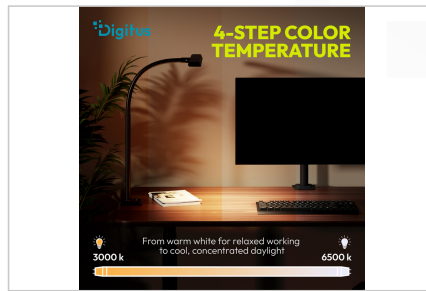

More images:

EU responsible person

EU based economic operator ensuring the product complies with the required regulations.

ASSMANN Electronic GmbH
Auf dem Schüffel 3
Lüdenscheid, Germany
<https://www.assmann.com>
info@assmann.com