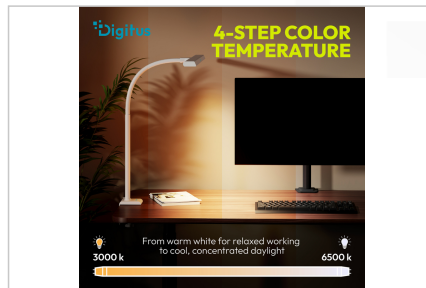

Weitere Anwendungsbilder:

Verantwortliche Person für die EU

In der EU ansässiger Wirtschaftsbeteiligter, der sicherstellt, dass das Produkt den erforderlichen Vorschriften entspricht.

ASSMANN Electronic GmbH
Auf dem Schüffel 3
Lüdenscheid, Germany
<https://www.assmann.com>
info@assmann.com