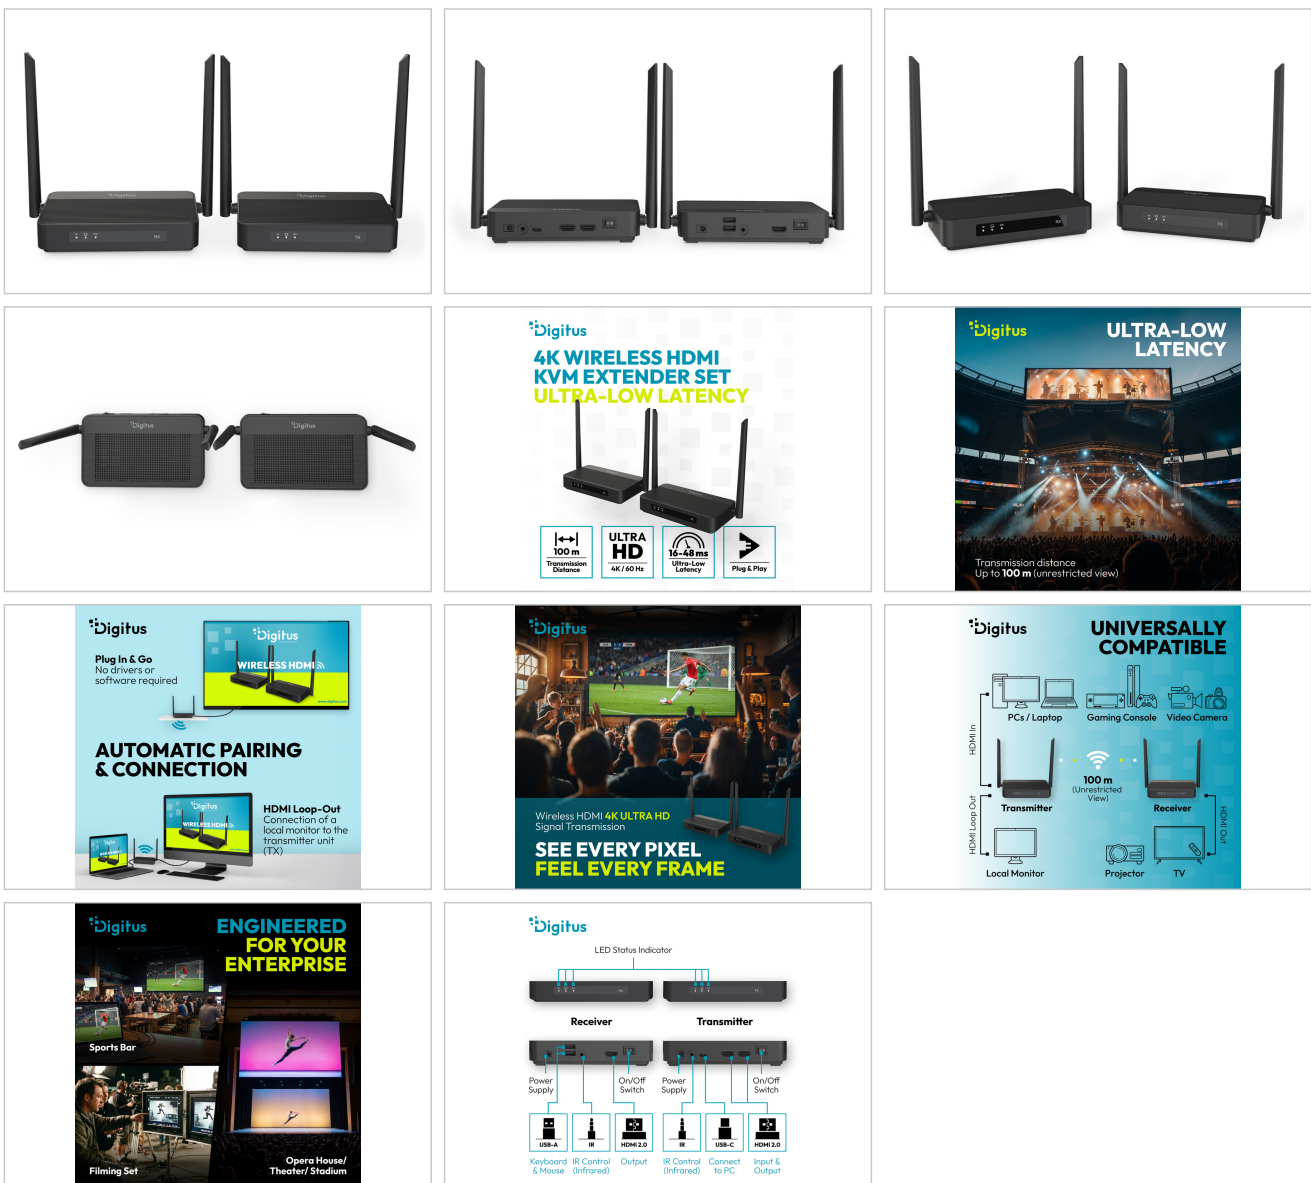

Logistics						
	Number (pcs)	Weight (kg)	Depth (cm)	Width (cm)	Height (cm)	cm³
Packaging Unit Carton	5	7.63	27.30	39.50	26.50	28,576.30
Packaging Unit Inside	1	1.53	0.00	0.00	0.00	0.00
Packaging Unit Single	1	1.53	7.50	25.50	23.70	4,532.62
Net single without Packaging	1	0.36	3.50	16.00	9.40	0.00

More images:

Safety notes

- Lütfen cihazı kullanmadan önce bu talimatları dikkatlice okuyun ve ileride başvurmak üzere saklayın.
- Sadece iç mekan kullanımı içindir.