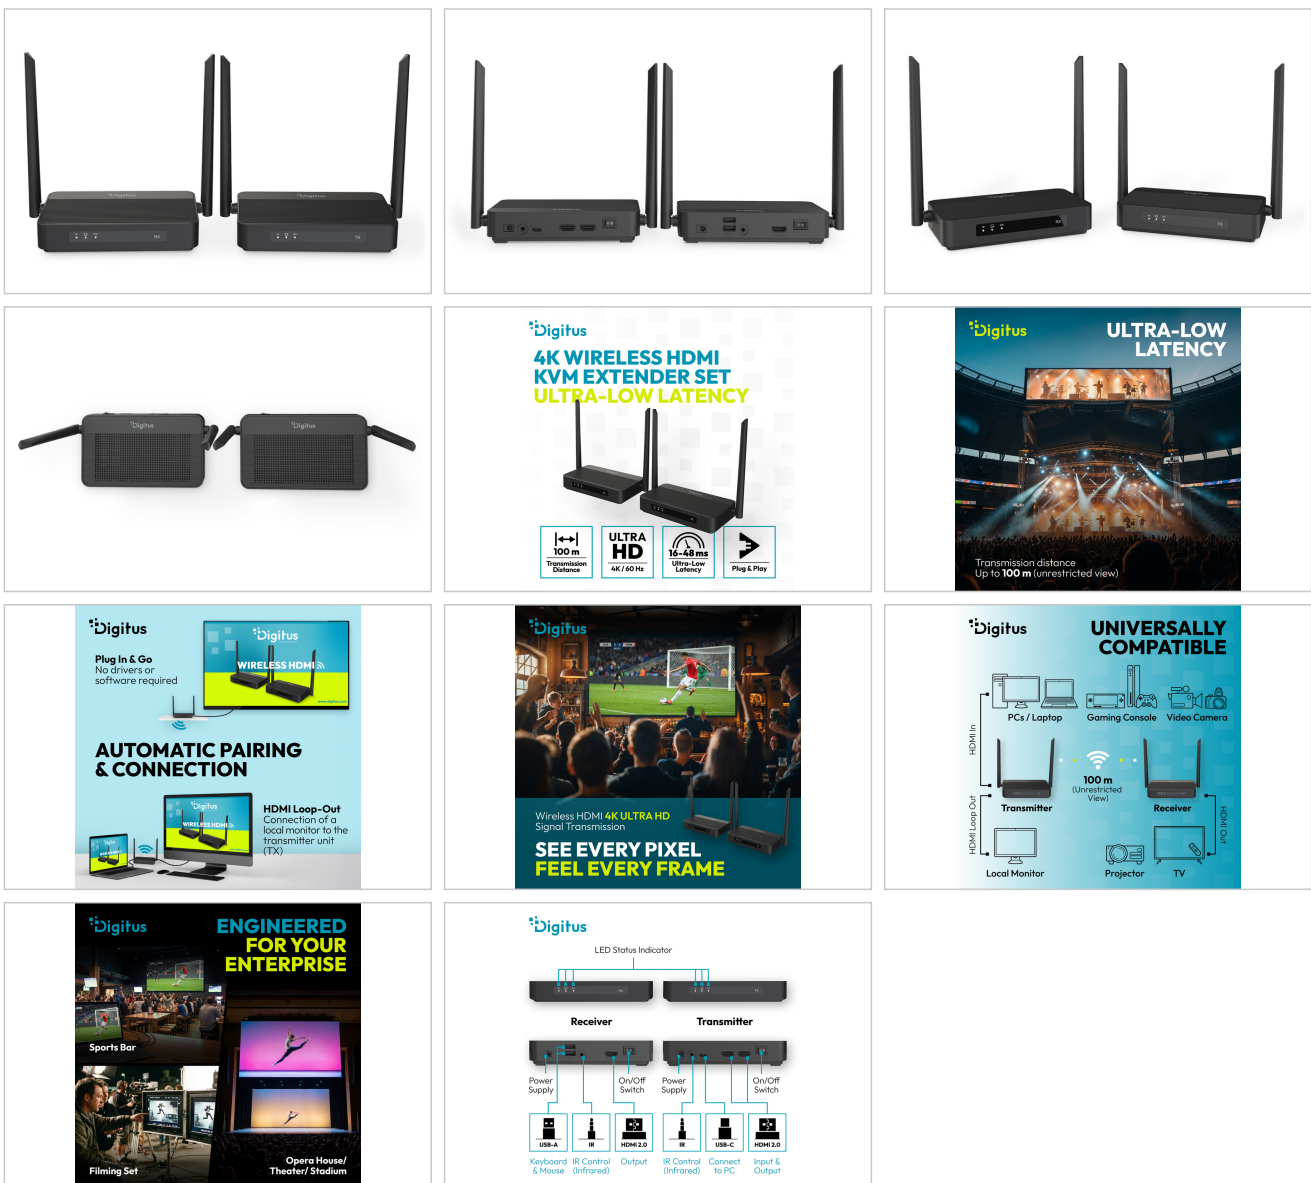

Logistics						
	Number (pcs)	Weight (kg)	Depth (cm)	Width (cm)	Height (cm)	cm³
Packaging Unit Carton	5	7.63	27.30	39.50	26.50	28,576.30
Packaging Unit Inside	1	1.53	0.00	0.00	0.00	0.00
Packaging Unit Single	1	1.53	7.50	25.50	23.70	4,532.62
Net single without Packaging	1	0.36	3.50	16.00	9.40	0.00

More images:

Safety notes

- Please read these instructions carefully before using the appliance and keep them for future reference.
- For indoor use only.