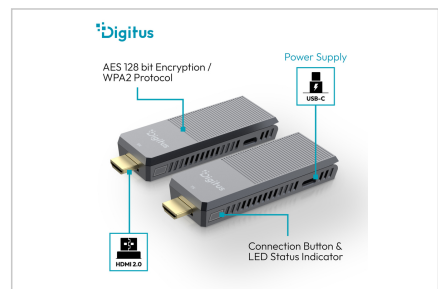

Logistics						
	Number (pcs)	Weight (kg)	Depth (cm)	Width (cm)	Height (cm)	cm³
Packaging Unit Carton	30	12.45	31.50	40.50	29.00	36,996.80
Packaging Unit Inside	1	0.42	0.00	0.00	0.00	0.00
Packaging Unit Single	1	0.42	5.70	12.70	12.70	919.35
Net single without Packaging	1	0.13	17.30	3.50	10.10	0.00

More images:

Safety notes

- Lütfen cihazı kullanmadan önce bu talimatları dikkatlice okuyun ve ileride başvurmak üzere saklayın.
- Sadece iç mekan kullanımı içindir.