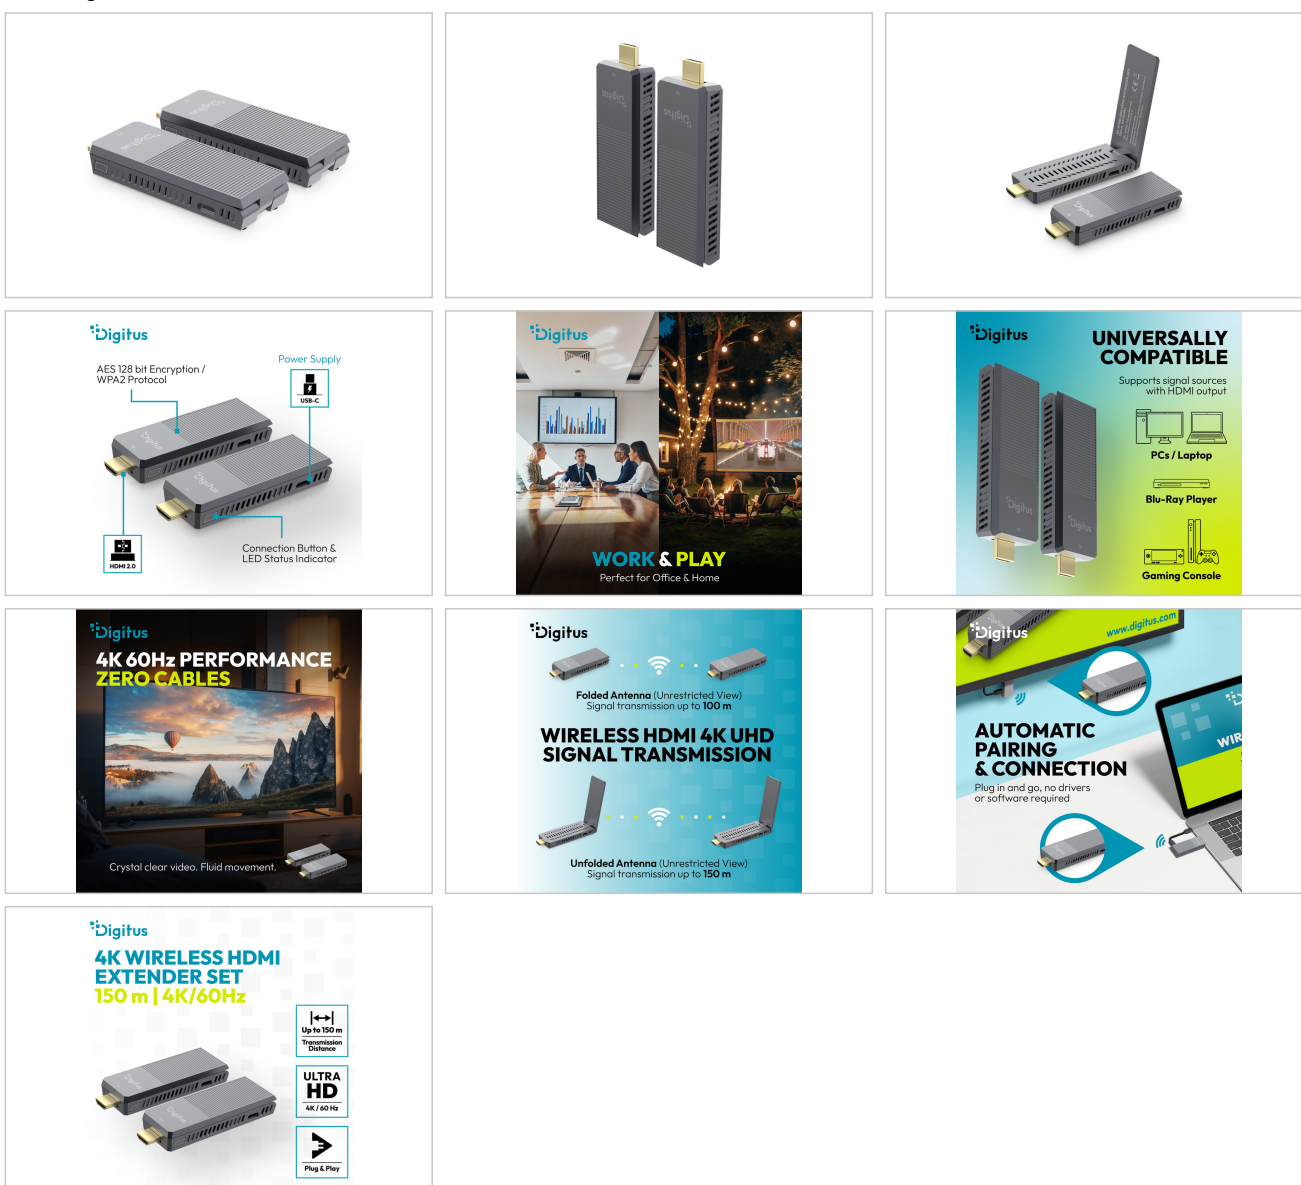

Logistics						
	Number (pcs)	Weight (kg)	Depth (cm)	Width (cm)	Height (cm)	cm³
Packaging Unit Carton	30	12.45	31.50	40.50	29.00	36,996.80
Packaging Unit Inside	1	0.42	0.00	0.00	0.00	0.00
Packaging Unit Single	1	0.42	5.70	12.70	12.70	919.35
Net single without Packaging	1	0.13	17.30	3.50	10.10	0.00

More images:

Safety notes

- Lees deze instructies zorgvuldig door voordat u het apparaat gebruikt en bewaar ze voor toekomstig gebruik.
- Alleen voor gebruik binnenshuis.