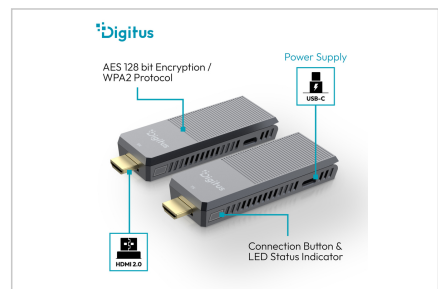

Logistics						
	Number (pcs)	Weight (kg)	Depth (cm)	Width (cm)	Height (cm)	cm³
Packaging Unit Carton	30	12.45	31.50	40.50	29.00	36,996.80
Packaging Unit Inside	1	0.42	0.00	0.00	0.00	0.00
Packaging Unit Single	1	0.42	5.70	12.70	12.70	919.35
Net single without Packaging	1	0.13	17.30	3.50	10.10	0.00

More images:

Safety notes

- Lees deze instructies zorgvuldig door voordat u het apparaat gebruikt en bewaar ze voor toekomstig gebruik.
- Alleen voor gebruik binnenshuis.