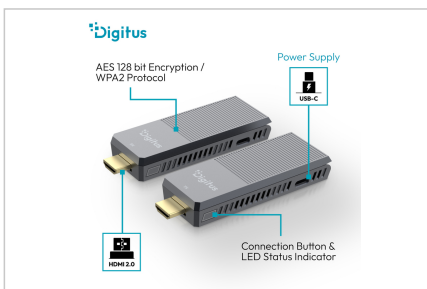

Logistics						
	Number (pcs)	Weight (kg)	Depth (cm)	Width (cm)	Height (cm)	cm³
Packaging Unit Carton	30	12.45	31.50	40.50	29.00	36,996.80
Packaging Unit Inside	1	0.42	0.00	0.00	0.00	0.00
Packaging Unit Single	1	0.42	5.70	12.70	12.70	919.35
Net single without Packaging	1	0.13	17.30	3.50	10.10	0.00

More images:

Safety notes

- Prima di utilizzare l'apparecchio, leggere attentamente le presenti istruzioni e conservarle per eventuali riferimenti futuri.
- Solo per uso interno.