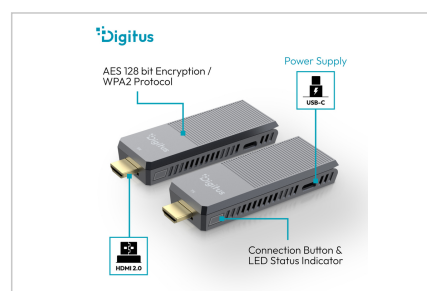

Logistics						
	Number (pcs)	Weight (kg)	Depth (cm)	Width (cm)	Height (cm)	cm³
Packaging Unit Carton	30	12.45	31.50	40.50	29.00	36,996.80
Packaging Unit Inside	1	0.42	0.00	0.00	0.00	0.00
Packaging Unit Single	1	0.42	5.70	12.70	12.70	919.35
Net single without Packaging	1	0.13	17.30	3.50	10.10	0.00

More images:

Safety notes

- Prima di utilizzare l'apparecchio, leggere attentamente le presenti istruzioni e conservarle per eventuali riferimenti futuri.
- Solo per uso interno.