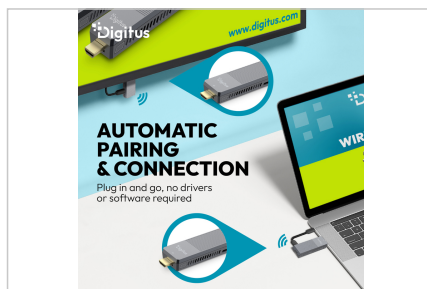

Logistics						
	Number (pcs)	Weight (kg)	Depth (cm)	Width (cm)	Height (cm)	cm³
Packaging Unit Carton	30	12.45	31.50	40.50	29.00	36,996.80
Packaging Unit Inside	1	0.42	0.00	0.00	0.00	0.00
Packaging Unit Single	1	0.42	5.70	12.70	12.70	919.35
Net single without Packaging	1	0.13	17.30	3.50	10.10	0.00

More images:

Safety notes

- Veuillez lire attentivement ce mode d'emploi avant d'utiliser l'appareil et le conserver pour pouvoir vous y référer ultérieurement.
- Pour une utilisation à l'intérieur uniquement.