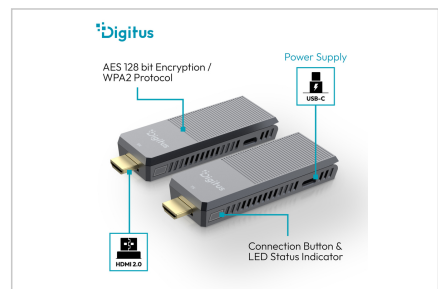

Logistics						
	Number (pcs)	Weight (kg)	Depth (cm)	Width (cm)	Height (cm)	cm³
Packaging Unit Carton	30	12.45	31.50	40.50	29.00	36,996.80
Packaging Unit Inside	1	0.42	0.00	0.00	0.00	0.00
Packaging Unit Single	1	0.42	5.70	12.70	12.70	919.35
Net single without Packaging	1	0.13	17.30	3.50	10.10	0.00

More images:

Safety notes

- Veuillez lire attentivement ce mode d'emploi avant d'utiliser l'appareil et le conserver pour pouvoir vous y référer ultérieurement.
- Pour une utilisation à l'intérieur uniquement.