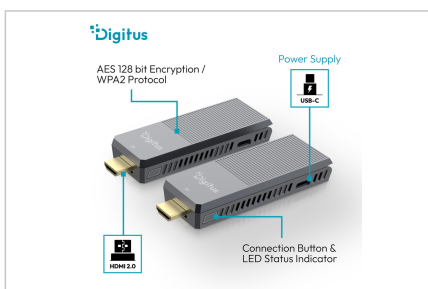

Logistics						
	Number (pcs)	Weight (kg)	Depth (cm)	Width (cm)	Height (cm)	cm³
Packaging Unit Carton	30	12.45	31.50	40.50	29.00	36,996.80
Packaging Unit Inside	1	0.42	0.00	0.00	0.00	0.00
Packaging Unit Single	1	0.42	5.70	12.70	12.70	919.35
Net single without Packaging	1	0.13	17.30	3.50	10.10	0.00

More images:

Safety notes

- Veuillez lire attentivement ce mode d'emploi avant d'utiliser l'appareil et le conserver pour pouvoir vous y référer ultérieurement.
- Pour une utilisation à l'intérieur uniquement.