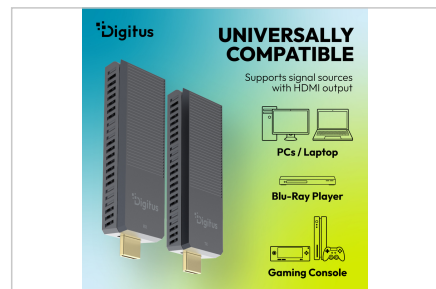

Logistics						
	Number (pcs)	Weight (kg)	Depth (cm)	Width (cm)	Height (cm)	cm³
Packaging Unit Carton	30	12.45	31.50	40.50	29.00	36,996.80
Packaging Unit Inside	1	0.42	0.00	0.00	0.00	0.00
Packaging Unit Single	1	0.42	5.70	12.70	12.70	919.35
Net single without Packaging	1	0.13	17.30	3.50	10.10	0.00

More images:

Safety notes

- Lea atentamente estas instrucciones antes de utilizar el aparato y consérvelas para futuras consultas.
- Sólo para uso en interiores.