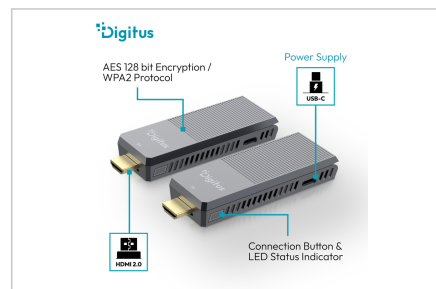

Logistics						
	Number (pcs)	Weight (kg)	Depth (cm)	Width (cm)	Height (cm)	cm³
Packaging Unit Carton	30	12.45	31.50	40.50	29.00	36,996.80
Packaging Unit Inside	1	0.42	0.00	0.00	0.00	0.00
Packaging Unit Single	1	0.42	5.70	12.70	12.70	919.35
Net single without Packaging	1	0.13	17.30	3.50	10.10	0.00

More images:

Safety notes

- Lea atentamente estas instrucciones antes de utilizar el aparato y consérvelas para futuras consultas.
- Sólo para uso en interiores.