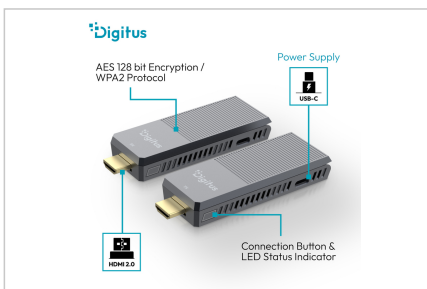

Logistics						
	Number (pcs)	Weight (kg)	Depth (cm)	Width (cm)	Height (cm)	cm³
Packaging Unit Carton	30	12.45	31.50	40.50	29.00	36,996.80
Packaging Unit Inside	1	0.42	0.00	0.00	0.00	0.00
Packaging Unit Single	1	0.42	5.70	12.70	12.70	919.35
Net single without Packaging	1	0.13	17.30	3.50	10.10	0.00

More images:

Safety notes

- Lea atentamente estas instrucciones antes de utilizar el aparato y consérvelas para futuras consultas.
- Sólo para uso en interiores.