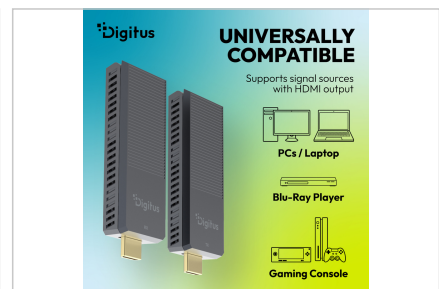

Logistics						
	Number (pcs)	Weight (kg)	Depth (cm)	Width (cm)	Height (cm)	cm³
Packaging Unit Carton	30	12.45	31.50	40.50	29.00	36,996.80
Packaging Unit Inside	1	0.42	0.00	0.00	0.00	0.00
Packaging Unit Single	1	0.42	5.70	12.70	12.70	919.35
Net single without Packaging	1	0.13	17.30	3.50	10.10	0.00

More images:

Safety notes

- Lea atentamente estas instrucciones antes de utilizar el aparato y consérvelas para futuras consultas.
- Sólo para uso en interiores.