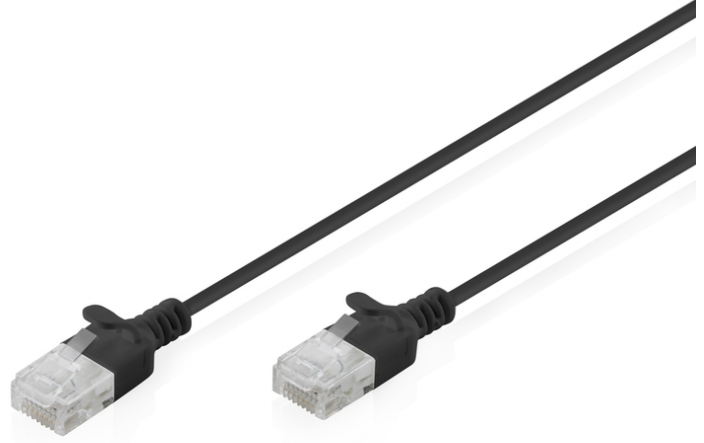

# DIGITUS® CAT 6 U-UTP İnce bağlantı kablosu, 2 m, siyah

DK-1618-020S-BL

EAN 4016032506843

## CAT 6 U-UTP İnce bağlantı kablosu, LSZH AWG 32/7, uzunluk 2m, siyah

250 MHz'e kadar iletim frekansına sahip DIGITUS® CAT 6 U-UTP İnce patch kablolar, yalnızca 2,7 mm'lik küçültülmüş bir dış çap ve esnek bir kılıf ile donatılmıştır, bu da herhangi bir ağda yerden tasarruf ve çok yönlü kullanım sağlar. Kablolar çok telli AWG 32/7 bakır iletkenlere ve esneklik ve dayanıklılık sağlayan ekranlı bükümlü çift yapısına (U-UTP) sahiptir. ISO/IEC 11801 ve DIN EN 50173 CAT 6 standartlarına uygun olarak üretilmişlerdir ve uluslararası spesifikasyonlara güvenilir uyum sağlarlar. Her kablo, gerilim azaltıcı ve kablo hasarını ve kilitleme kırılmalarını önleyen bir kilitleme kolu korumasına sahip kalıplanmış bir bükülme önleyici manşon ile donatılmıştır. Bu slimline patch kablolar DIGITUS® hangtag ambalajında tedarik edilir ve ofislerde, evlerde veya yüksek yoğunluklu ortamlarda yapısal kablolama için ideal çözümdür.

### Ağınız için geleceğe dönük standart ve güvenilir CAT 6 performansı.

- Dış muhafaza: LSZH (Düşük Dumanlı Sıfır Halojen)
- Toplam çap: 2,7 mm ± 0,15 mm
- Bükülü tel: AWG 32/7 çıplak bakır, 0,08 ± 0,005 mm
- İzolasyon: HD-PE (yüksek yoğunluklu polietilen)
- Bükme yarıçapı: 15x dış çap
- Fiş: RJ45 fişi
- Renk kodu: Turuncu x beyaz, yeşil x beyaz, mavi x beyaz, kahverengi x beyaz
- Kablolama standardı: EIA/TIA 568B

- PIN ataması: 1:1
- Temas direnci: 20 °C'de maksimum 376,96 Ω/km
- Direnç dengesizliği: maksimum %3
- Çalışma sıcaklığı: -20 °C ila +60 °C
- Alev geciktirici: IEC 60332-1
- Duman emisyonu: IEC 61034
- Tipik uygulamalar: IEEE 802.3: 10BASE-T; 100BASE-T; 1000BASE-T
- Standartlar: ISO/IEC 11801-1; EN-50173; ANSI/TIA 568-C; EN 60603-7-4
- Dielektrik dayanımı: 1 dakika boyunca bozulma olmadan 500 V alternatif akım (TIA/EIA-364-21)
- Hizmet ömrü: 750 çiftleşme döngüsü
- Ambalaj: DIGITUS askı etiketi