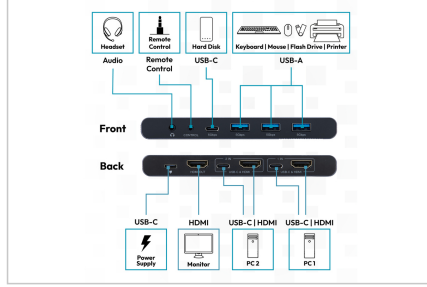

More images:

Safety notes

- Aşırı yükleme aşırı ısınmaya ve cihazın veya bağlı çevre birimlerinin hasar görmesine neden olabilir.
- Gerekirse, istikrarlı performans sağlamak için harici bir güç kaynağı kullanın.
- Harici sabit diskler veya yazıcılar gibi yüksek güç tüketimi gerektiren cihazlar bağlanırsa, cihaz harici bir güç kaynağı ile kullanılmalıdır. Aksi takdirde, cihaz aşırı yüklenebilir veya işlevsel sorunlar ortaya çıkabilir.
- Cihazı yağmura, neme, buhara veya sıvılara maruz bırakmayın.
- Cihazın içine herhangi bir nesne sokmayın.
- İzin almadan üniteyi onarmaya veya muhafazayı açmaya çalışmayın. Elektrik çarpması riski vardır!
- Aşırı ısınmadan kaynaklanan hasarı önlemek için yeterli havalandırma sağlayın.
- Toz, nem, buharlar ve güçlü temizlik maddeleri veya çözücüler cihaza zarar verebilir.
- Temizlemeden önce cihazın güç kaynağıyla ve bağlı cihazlarla bağlantısını kesin.
- Cihazı tozsuz bir bezle temizleyin.

EU responsible person

EU based economic operator ensuring the product complies with the required regulations.

ASSMANN Electronic GmbH
Auf dem Schüffel 3
Lüdenscheid, Germany
<https://www.assmann.com>
info@assmann.com