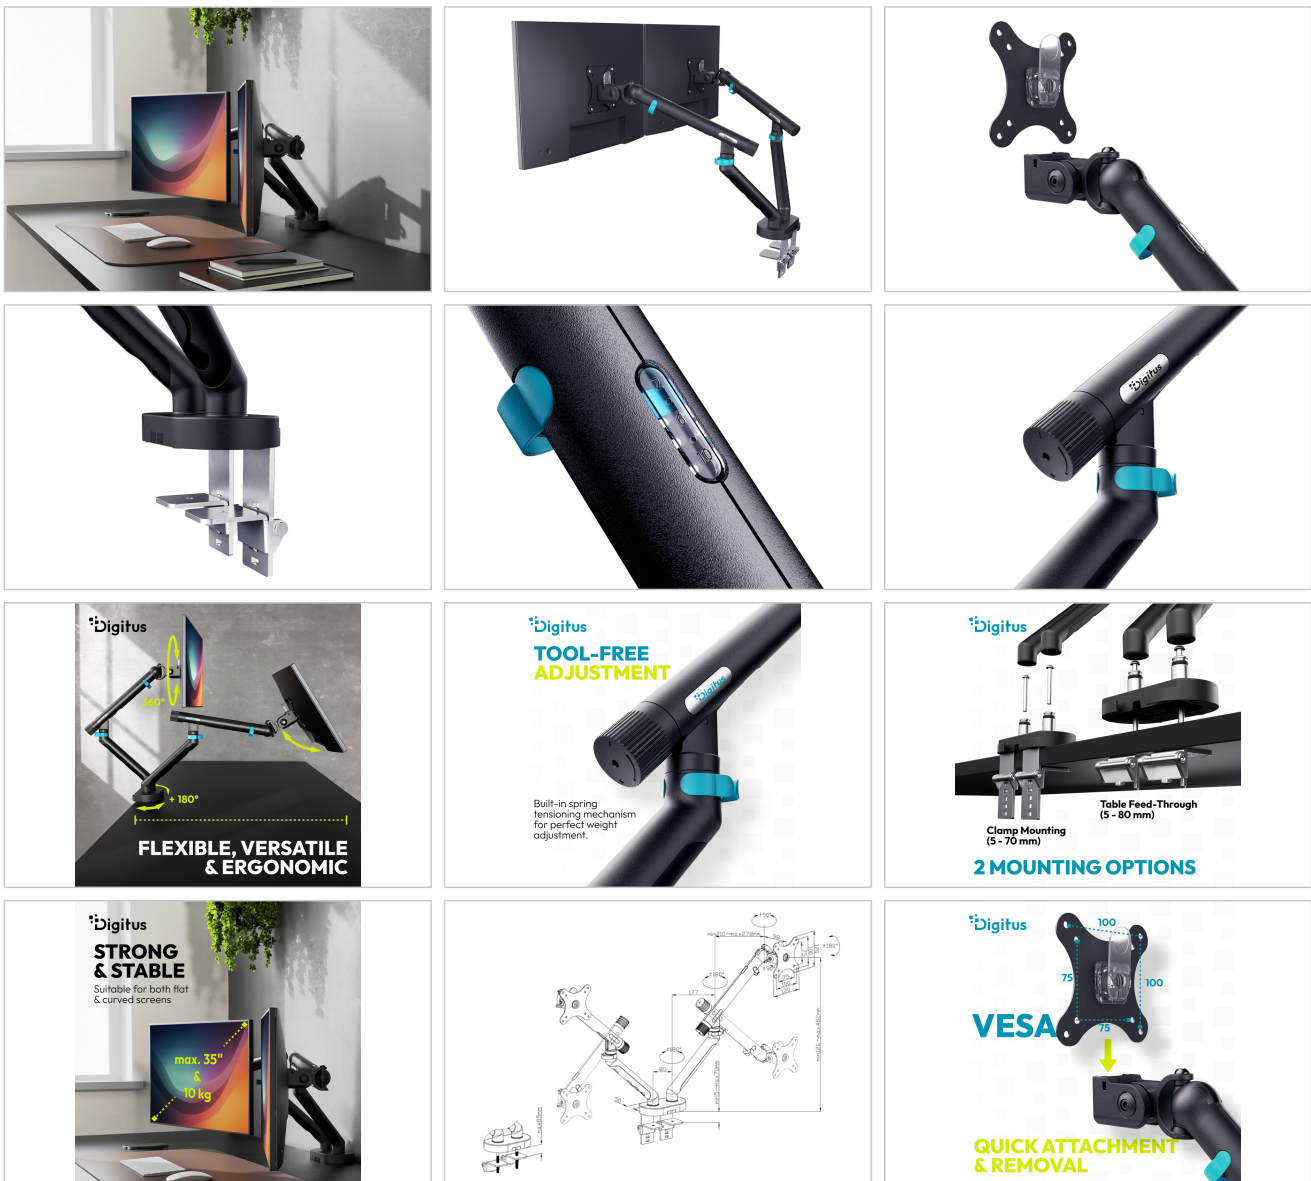

Logistics						
	Number (pcs)	Weight (kg)	Depth (cm)	Width (cm)	Height (cm)	cm³
Packaging Unit Carton	4	24.00	28.50	45.50	62.00	80,398.50
Packaging Unit Inside	1	6.00	0.00	0.00	0.00	0.00
Packaging Unit Single	1	6.00	13.20	29.60	44.10	17,230.80
Net single without Packaging	1	4.90	12.60	105.00	54.50	0.00

More images: