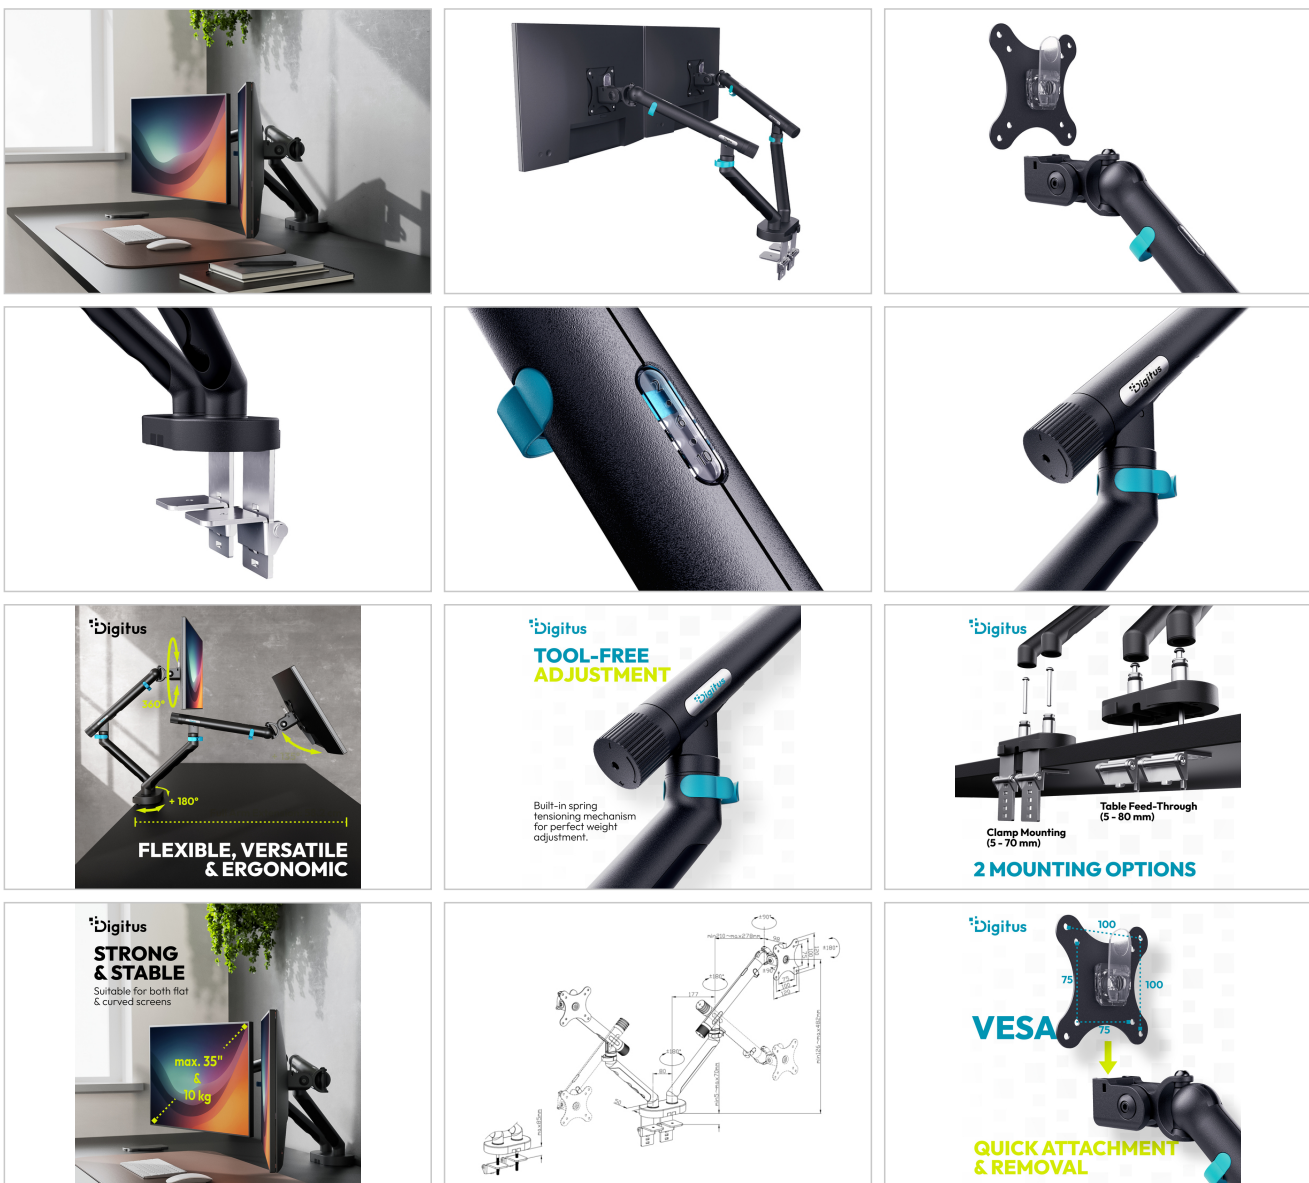

Logistics						
	Number (pcs)	Weight (kg)	Depth (cm)	Width (cm)	Height (cm)	cm³
Packaging Unit Carton	4	24.00	28.50	45.50	62.00	80,398.50
Packaging Unit Inside	1	6.00	0.00	0.00	0.00	0.00
Packaging Unit Single	1	6.00	13.20	29.60	44.10	17,230.80
Net single without Packaging	1	4.90	12.60	105.00	54.50	0.00

More images: