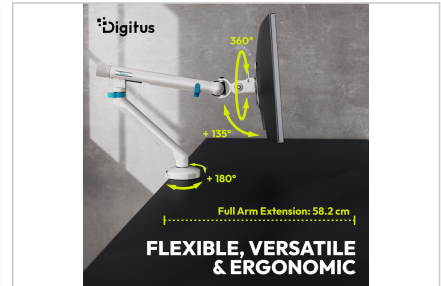

More images:

Safety notes

- Lees de volledige handleiding voordat u begint met de montage en installatie. Neem contact op met uw plaatselijke dealer als u vragen hebt over de instructies of waarschuwingen.
- LET OP: Gebruik met producten die het toegestane gewicht overschrijden, kan leiden tot schade of mogelijk letsel.
- Beugels moeten worden gemonteerd volgens de installatie-instructies. Onjuiste installatie kan leiden tot schade of letsel.
- Gebruik veiligheidsuitrusting en geschikt gereedschap. Het product mag alleen door specialisten worden geïnstalleerd.
- Dit product kan worden gemonteerd op muren van houtskeletbouw, massief beton of steen.
- De dragende oppervlakken moeten het volledige gewicht van de toestellen en alle bijkomende onderdelen veilig kunnen dragen.