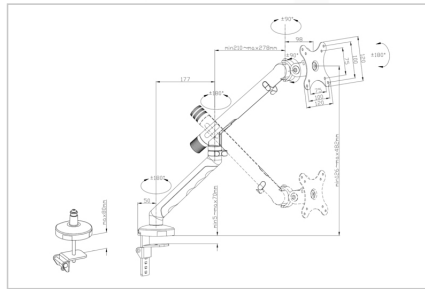

More images:

Safety notes

- Lees de volledige handleiding voordat u begint met de montage en installatie. Neem contact op met uw plaatselijke dealer als u vragen hebt over de instructies of waarschuwingen.
- LET OP: Gebruik met producten die het toegestane gewicht overschrijden, kan leiden tot schade of mogelijk letsel.
- Beugels moeten worden gemonteerd volgens de installatie-instructies. Onjuiste installatie kan leiden tot schade of letsel.
- Gebruik veiligheidsuitrusting en geschikt gereedschap. Het product mag alleen door specialisten worden geïnstalleerd.
- Dit product kan worden gemonteerd op muren van houtskeletbouw, massief beton of steen.
- De dragende oppervlakken moeten het volledige gewicht van de toestellen en alle bijkomende onderdelen veilig kunnen dragen.