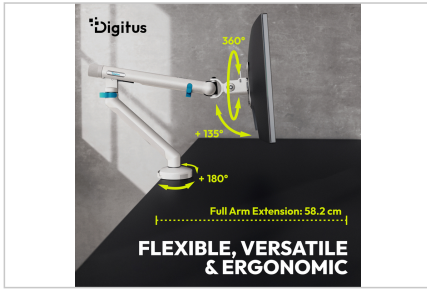

More images:

Safety notes

- Lees de volledige handleiding voordat u begint met de montage en installatie. Neem contact op met uw plaatselijke dealer als u vragen hebt over de instructies of waarschuwingen.
- LET OP: Gebruik met producten die het toegestane gewicht overschrijden, kan leiden tot schade of mogelijk letsel.
- Beugels moeten worden gemonteerd volgens de installatie-instructies. Onjuiste installatie kan leiden tot schade of letsel.
- Gebruik veiligheidsuitrusting en geschikt gereedschap. Het product mag alleen door specialisten worden geïnstalleerd.
- Dit product kan worden gemonteerd op muren van houtskeletbouw, massief beton of steen.
- De dragende oppervlakken moeten het volledige gewicht van de toestellen en alle bijkomende onderdelen veilig kunnen dragen.