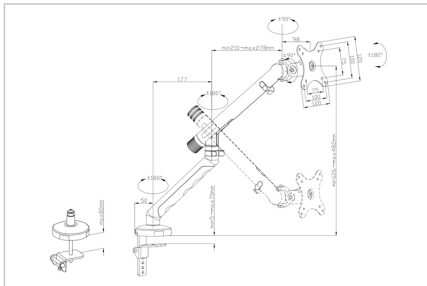

More images:

Safety notes

- Lees de volledige handleiding voordat u begint met de montage en installatie. Neem contact op met uw plaatselijke dealer als u vragen hebt over de instructies of waarschuwingen.
- LET OP: Gebruik met producten die het toegestane gewicht overschrijden, kan leiden tot schade of mogelijk letsel.
- Beugels moeten worden gemonteerd volgens de installatie-instructies. Onjuiste installatie kan leiden tot schade of letsel.
- Gebruik veiligheidsuitrusting en geschikt gereedschap. Het product mag alleen door specialisten worden geïnstalleerd.
- Dit product kan worden gemonteerd op muren van houtskeletbouw, massief beton of steen.
- De dragende oppervlakken moeten het volledige gewicht van de toestellen en alle bijkomende onderdelen veilig kunnen dragen.