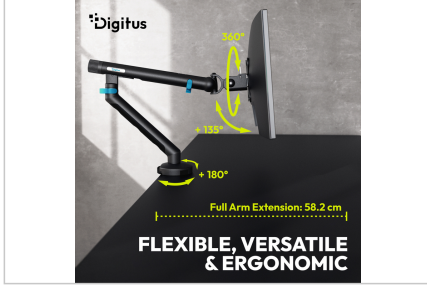

More images:

Safety notes

- Montaj ve kurulumu başlamadan önce lütfen kılavuzun tamamını okuyun. Talimatlar veya uyarılar hakkında herhangi bir sorunuz varsa lütfen yerel satıcınızla iletişime geçin.
- **DİKKAT:** İzin verilen ağırlığı aşan ürünlerle kullanılması hasara veya olası yaralanmalara neden olabilir.
- Braketler kurulum talimatlarına uygun olarak takılmalıdır. Yanlış montaj hasara veya yaralanmaya neden olabilir.
- Güvenlik ekipmanı ve uygun aletler kullanın. Ürün sadece uzmanlar tarafından kurulmalıdır.
- Bu ürün ahşap çerçeveli, masif beton veya taş duvarlara monte edilebilir.
- Yük taşıyan yüzeyler, cihazların ve tüm ek bileşenlerin tüm ağırlığına güvenli bir şekilde dayanabilmelidir.