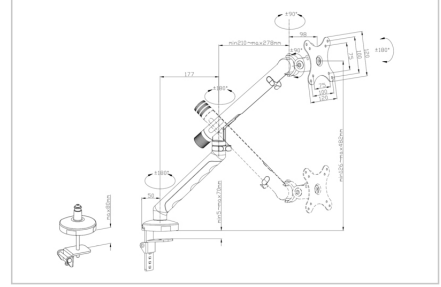

More images:

Safety notes

- Montaj ve kurulumu başlamadan önce lütfen kılavuzun tamamını okuyun. Talimatlar veya uyarılar hakkında herhangi bir sorunuz varsa lütfen yerel satıcınızla iletişime geçin.
- **DİKKAT:** İzin verilen ağırlığı aşan ürünlerle kullanılması hasara veya olası yaralanmalara neden olabilir.
- Braketler kurulum talimatlarına uygun olarak takılmalıdır. Yanlış montaj hasara veya yaralanmaya neden olabilir.
- Güvenlik ekipmanı ve uygun aletler kullanın. Ürün sadece uzmanlar tarafından kurulmalıdır.
- Bu ürün ahşap çerçeveli, masif beton veya taş duvarlara monte edilebilir.
- Yük taşıyan yüzeyler, cihazların ve tüm ek bileşenlerin tüm ağırlığına güvenli bir şekilde dayanabilmelidir.