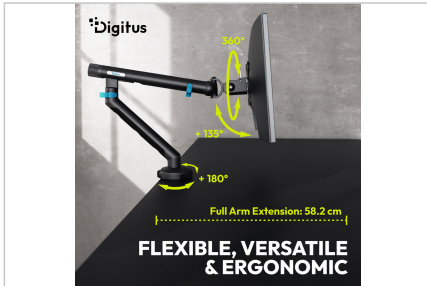

More images:

Safety notes

- Lees de volledige handleiding voordat u begint met de montage en installatie. Neem contact op met uw plaatselijke dealer als u vragen hebt over de instructies of waarschuwingen.
- LET OP: Gebruik met producten die het toegestane gewicht overschrijden, kan leiden tot schade of mogelijk letsel.
- Beugels moeten worden gemonteerd volgens de installatie-instructies. Onjuiste installatie kan leiden tot schade of letsel.
- Gebruik veiligheidsuitrusting en geschikt gereedschap. Het product mag alleen door specialisten worden geïnstalleerd.
- Dit product kan worden gemonteerd op muren van houtskeletbouw, massief beton of steen.
- De dragende oppervlakken moeten het volledige gewicht van de toestellen en alle bijkomende onderdelen veilig kunnen dragen.