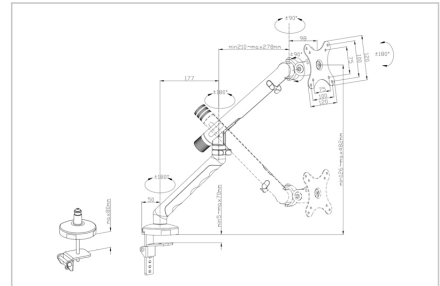

More images:

Safety notes

- Lees de volledige handleiding voordat u begint met de montage en installatie. Neem contact op met uw plaatselijke dealer als u vragen hebt over de instructies of waarschuwingen.
- LET OP: Gebruik met producten die het toegestane gewicht overschrijden, kan leiden tot schade of mogelijk letsel.
- Beugels moeten worden gemonteerd volgens de installatie-instructies. Onjuiste installatie kan leiden tot schade of letsel.
- Gebruik veiligheidsuitrusting en geschikt gereedschap. Het product mag alleen door specialisten worden geïnstalleerd.
- Dit product kan worden gemonteerd op muren van houtskeletbouw, massief beton of steen.
- De dragende oppervlakken moeten het volledige gewicht van de toestellen en alle bijkomende onderdelen veilig kunnen dragen.