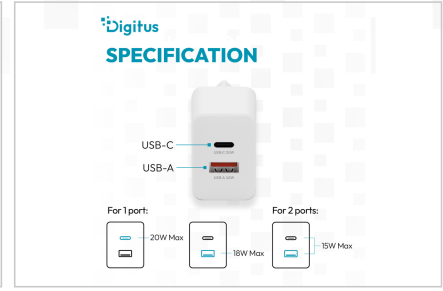

More images:

Safety notes

- Optimum performans sağlamak için şarj adaptörlerini veya güç kaynağı ünitelerini kullanım kılavuzundaki talimatlara uygun olarak kullanın.
- Şarj adaptörünü 100-240 V AC voltaj aralığında kolay erişilebilir bir prize bağlayın.
- Kullandıktan sonra şarj adaptörünü prizden çıkarın.
- Şarj adaptörünü, şarj adaptörünün teknik özellikleri dışında olan elektronik cihazlarla kullanmayın.
- Cihazı yağmura, neme, buhara veya sıvılara maruz bırakmayın.
- Cihazın içine herhangi bir nesne sokmayın.
- İzin almadan üniteyi onarmaya veya muhafazayı açmaya çalışmayın. Elektrik çarpması riski vardır!
- Aşırı ısınmadan kaynaklanan hasarı önlemek için yeterli havalandırma sağlayın.
- Toz, nem, buharlar ve güçlü temizlik maddeleri veya çözücüler cihaza zarar verebilir.
- Temizlemeden önce cihazın güç kaynağıyla ve bağlı cihazlarla bağlantısını kesin.
- Cihazı tozsuz bir bezle temizleyin.

EU responsible person

EU based economic operator ensuring the product complies with the required regulations.

ASSMANN Electronic GmbH
Auf dem Schüffel 3
Lüdenscheid, Germany
<https://www.assmann.com>
info@assmann.com