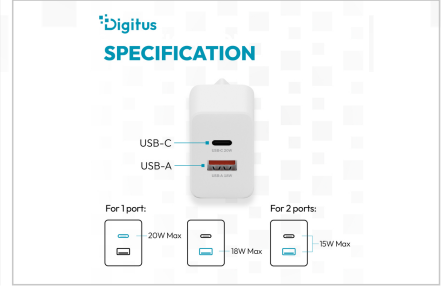

More images:

Safety notes

- Optimum performans sağlamak için şarj adaptörlerini veya güç kaynağı ünitelerini kullanım kılavuzundaki talimatlara uygun olarak kullanın.
- Şarj adaptörünü 100-240 V AC voltaj aralığında kolay erişilebilir bir prize bağlayın.
- Kullandıktan sonra şarj adaptörünü prizden çıkarın.
- Şarj adaptörünü, şarj adaptörünün teknik özellikleri dışında olan elektronik cihazlarla kullanmayın.
- Cihazı yağmura, neme, buhara veya sıvılara maruz bırakmayın.
- Cihazın içine herhangi bir nesne sokmayın.
- İzin almadan üniteyi onarmaya veya muhafazayı açmaya çalışmayın. Elektrik çarpması riski vardır!
- Aşırı ısınmadan kaynaklanan hasarı önlemek için yeterli havalandırma sağlayın.
- Toz, nem, buharlar ve güçlü temizlik maddeleri veya çözücüler cihaza zarar verebilir.
- Temizlemeden önce cihazın güç kaynağıyla ve bağlı cihazlarla bağlantısını kesin.
- Cihazı tozsuz bir bezle temizleyin.

EU responsible person

EU based economic operator ensuring the product complies with the required regulations.

ASSMANN Electronic GmbH
Auf dem Schüffel 3
Lüdenscheid, Germany
<https://www.assmann.com>
info@assmann.com