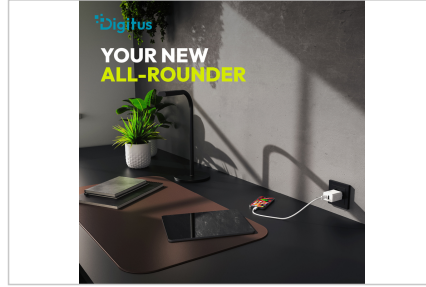

More images:

Safety notes

- Optimum performans sağlamak için şarj adaptörlerini veya güç kaynağı ünitelerini kullanım kılavuzundaki talimatlara uygun olarak kullanın.
- Şarj adaptörünü 100-240 V AC voltaj aralığında kolay erişilebilir bir prize bağlayın.
- Kullandıktan sonra şarj adaptörünü prizden çıkarın.
- Şarj adaptörünü, şarj adaptörünün teknik özellikleri dışında olan elektronik cihazlarla kullanmayın.
- Cihazı yağmura, neme, buhara veya sıvılara maruz bırakmayın.
- Cihazın içine herhangi bir nesne sokmayın.
- İzin almadan üniteyi onarmaya veya muhafazayı açmaya çalışmayın. Elektrik çarpması riski vardır!
- Aşırı ısınmadan kaynaklanan hasarı önlemek için yeterli havalandırma sağlayın.
- Toz, nem, buharlar ve güçlü temizlik maddeleri veya çözücüler cihaza zarar verebilir.
- Temizlemeden önce cihazın güç kaynağıyla ve bağlı cihazlarla bağlantısını kesin.
- Cihazı tozsuz bir bezle temizleyin.

EU responsible person

EU based economic operator ensuring the product complies with the required regulations.

ASSMANN Electronic GmbH
Auf dem Schüffel 3
Lüdenscheid, Germany
<https://www.assmann.com>
info@assmann.com