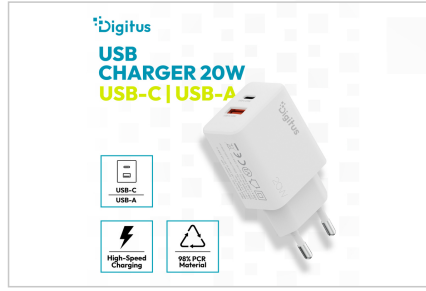

More images:

Safety notes

- Optimum performans sağlamak için şarj adaptörlerini veya güç kaynağı ünitelerini kullanım kılavuzundaki talimatlara uygun olarak kullanın.
- Şarj adaptörünü 100-240 V AC voltaj aralığında kolay erişilebilir bir prize bağlayın.
- Kullandıktan sonra şarj adaptörünü prizden çıkarın.
- Şarj adaptörünü, şarj adaptörünün teknik özellikleri dışında olan elektronik cihazlarla kullanmayın.
- Cihazı yağmura, neme, buhara veya sıvılara maruz bırakmayın.
- Cihazın içine herhangi bir nesne sokmayın.
- İzin almadan üniteyi onarmaya veya muhafazayı açmaya çalışmayın. Elektrik çarpması riski vardır!
- Aşırı ısınmadan kaynaklanan hasarı önlemek için yeterli havalandırma sağlayın.
- Toz, nem, buharlar ve güçlü temizlik maddeleri veya çözücüler cihaza zarar verebilir.
- Temizlemeden önce cihazın güç kaynağıyla ve bağlı cihazlarla bağlantısını kesin.
- Cihazı tozsuz bir bezle temizleyin.

EU responsible person

EU based economic operator ensuring the product complies with the required regulations.

ASSMANN Electronic GmbH
Auf dem Schüffel 3
Lüdenscheid, Germany
<https://www.assmann.com>
info@assmann.com