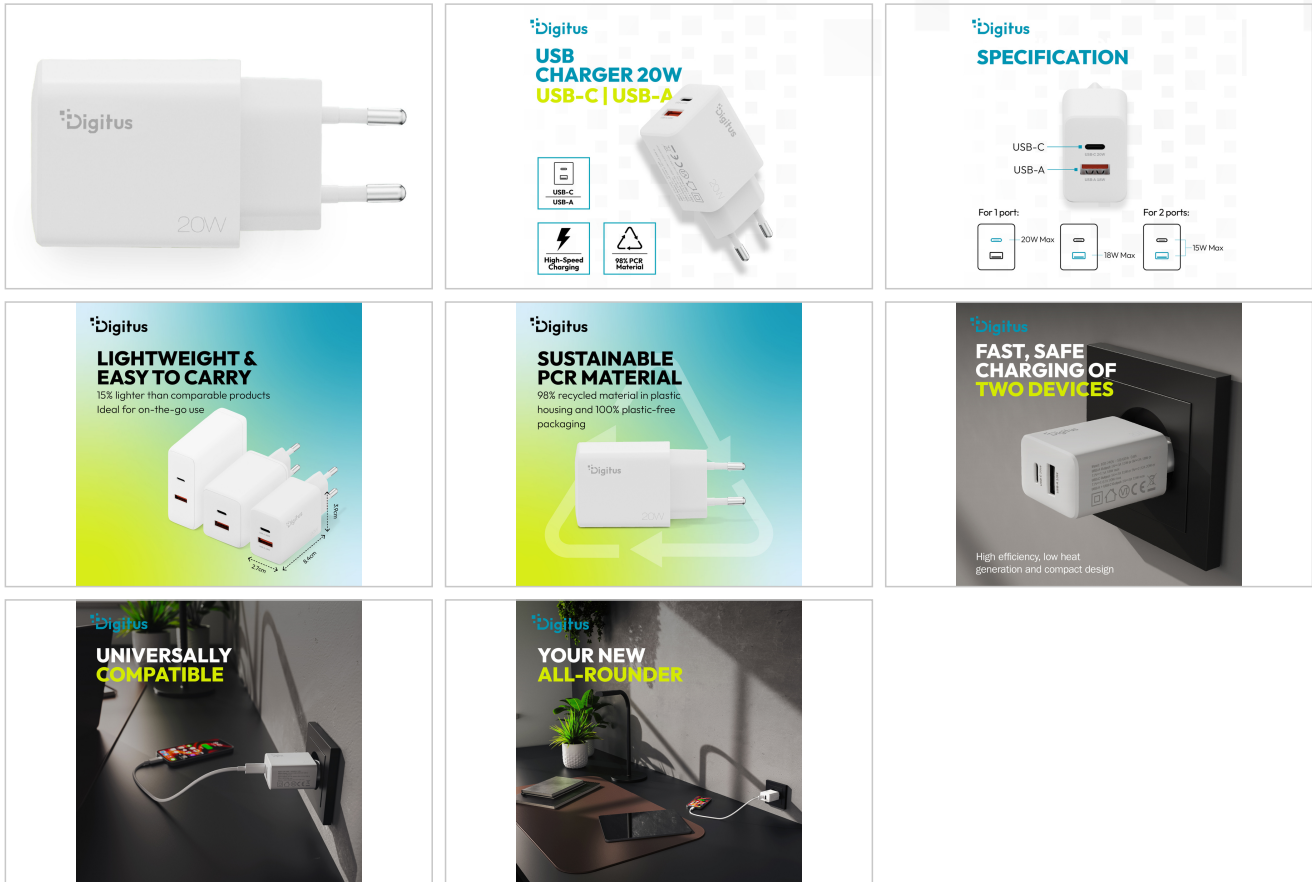

More images:

Safety notes

- Använd laddningsadaptern eller nätaggregat i enlighet med anvisningarna i bruksanvisningen för att säkerställa optimal prestanda.
- Anslut laddningsadaptern till ett lättåtkomligt uttag i spänningsintervallet 100–240 V AC.
- Koppla bort laddningsadaptern från vägguttaget efter användning.
- Använd inte laddningsadaptern med elektronisk utrustning som inte uppfyller specifikationerna för laddningsadaptern.
- Utsätt inte enheten för regn, fukt, ångor eller vätskor.
- För inte in några föremål i enheten.
- Försök inte att reparera enheten eller öppna höljet utan tillstånd. Du riskerar att få en elektrisk stöt!
- Se till att ventilationen är tillräcklig för att förhindra skador på grund av överhettning.
- Damm, fukt, ångor och starka rengöringsmedel eller lösningsmedel kan skada apparaten.
- Koppla bort apparaten från strömförsörjningen och de anslutna enheterna före rengöring.
- Rengör apparaten med en dammfri trasa.

EU responsible person

EU based economic operator ensuring the product complies with the required regulations.

ASSMANN Electronic GmbH
Auf dem Schüffel 3
Lüdenscheid, Germany
<https://www.assmann.com>
info@assmann.com