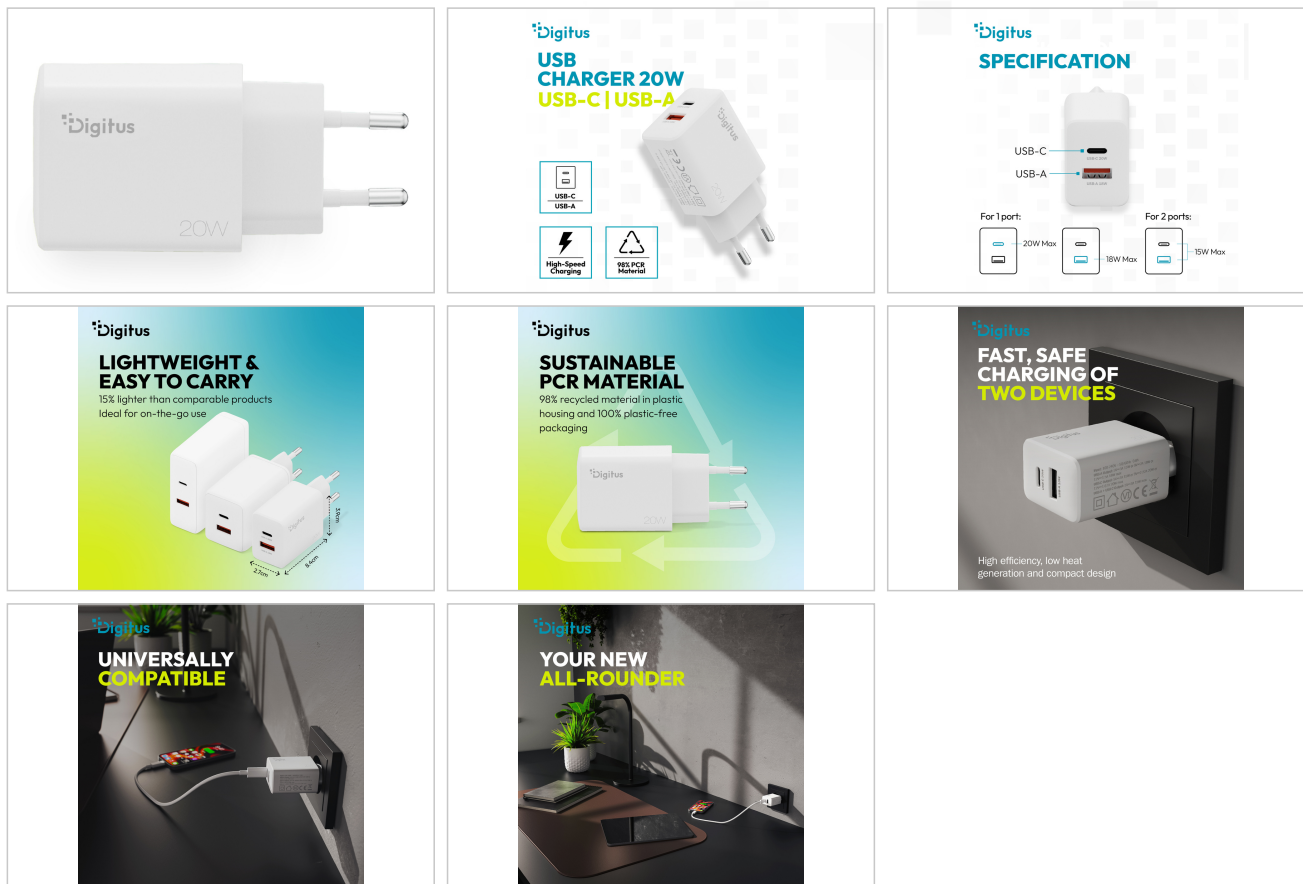

More images:

Safety notes

- Använd laddningsadaptern eller nättaggregat i enlighet med anvisningarna i bruksanvisningen för att säkerställa optimal prestanda.
- Anslut laddningsadaptern till ett lättåtkomligt uttag i spänningsintervallet 100–240 V AC.
- Koppla bort laddningsadaptern från vägguttaget efter användning.
- Använd inte laddningsadaptern med elektronisk utrustning som inte uppfyller specifikationerna för laddningsadaptern.
- Utsätt inte enheten för regn, fukt, ångor eller vätskor.
- För inte in några föremål i enheten.
- Försök inte att reparera enheten eller öppna höljet utan tillstånd. Du riskerar att få en elektrisk stöt!
- Se till att ventilationen är tillräcklig för att förhindra skador på grund av överhettning.
- Damm, fukt, ångor och starka rengöringsmedel eller lösningsmedel kan skada apparaten.
- Koppla bort apparaten från strömförsörjningen och de anslutna enheterna före rengöring.
- Rengör apparaten med en dammfri trasa.

EU responsible person

EU based economic operator ensuring the product complies with the required regulations.

ASSMANN Electronic GmbH
Auf dem Schüffel 3
Lüdenscheid, Germany
<https://www.assmann.com>
info@assmann.com