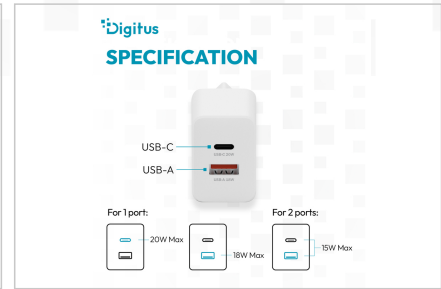

More images:

Safety notes

- Use charging adapters or power supply units in accordance with the instructions in the operating instructions to ensure optimum performance.
- Connect the charging adapter to an easily accessible socket in the voltage range between 100-240 V AC.
- Disconnect the charging adapter from the socket after use.
- Do not use the charging adapter with electronic devices that are outside the specifications of the charging adapter.
- Do not expose the device to rain, moisture, vapors or liquids.
- Do not insert any objects into the device.
- Do not attempt to repair the unit or open the housing without authorization. You risk an electric shock!
- Ensure adequate ventilation to prevent damage due to overheating.
- Dust, moisture, vapors and strong cleaning agents or solvents can cause damage to the device.
- Disconnect the appliance from the power supply and the connected devices before cleaning.
- Clean the device with a dust-free cloth.

EU responsible person

EU based economic operator ensuring the product complies with the required regulations.

ASSMANN Electronic GmbH
Auf dem Schüffel 3
Lüdenscheid, Germany
<https://www.assmann.com>
info@assmann.com