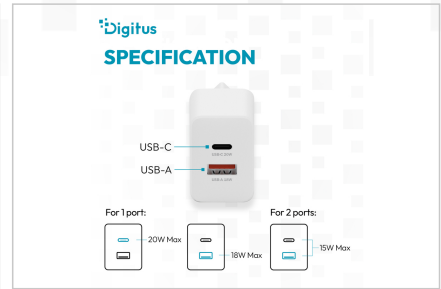

More images:

Safety notes

- Use charging adapters or power supply units in accordance with the instructions in the operating instructions to ensure optimum performance.
- Connect the charging adapter to an easily accessible socket in the voltage range between 100-240 V AC.
- Disconnect the charging adapter from the socket after use.
- Do not use the charging adapter with electronic devices that are outside the specifications of the charging adapter.
- Do not expose the device to rain, moisture, vapors or liquids.
- Do not insert any objects into the device.
- Do not attempt to repair the unit or open the housing without authorization. You risk an electric shock!
- Ensure adequate ventilation to prevent damage due to overheating.
- Dust, moisture, vapors and strong cleaning agents or solvents can cause damage to the device.
- Disconnect the appliance from the power supply and the connected devices before cleaning.
- Clean the device with a dust-free cloth.

EU responsible person

EU based economic operator ensuring the product complies with the required regulations.

ASSMANN Electronic GmbH
Auf dem Schüffel 3
Lüdenscheid, Germany
<https://www.assmann.com>
info@assmann.com