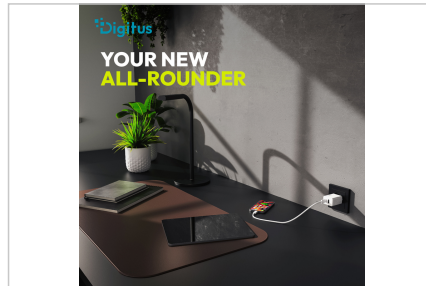

More images:

Safety notes

- Gebruik oplaadadapters of voedingseenheden in overeenstemming met de instructies in de gebruiksaanwijzing om optimale prestaties te garanderen.
- Sluit de oplaadadapter aan op een gemakkelijk toegankelijk stopcontact in het spanningsbereik tussen 100-240 V AC.
- Haal de oplaadadapter na gebruik uit het stopcontact.
- Gebruik de oplaadadapter niet met elektronische apparaten die buiten de specificaties van de oplaadadadapter vallen.
- Stel het apparaat niet bloot aan regen, vocht, dampen of vloeistoffen.
- Steek geen voorwerpen in het apparaat.
- Probeer het apparaat niet te repareren of de behuizing te openen zonder toestemming. U riskeert een elektrische schok!
- Zorg voor voldoende ventilatie om schade door oververhitting te voorkomen.
- Stof, vocht, dampen en sterke schoonmaakmiddelen of oplosmiddelen kunnen het apparaat beschadigen.
- Koppel het apparaat los van de voeding en de aangesloten apparaten voordat u het schoonmaakt.
- Reinig het apparaat met een stofvrije doek.

EU responsible person

EU based economic operator ensuring the product complies with the required regulations.

ASSMANN Electronic GmbH
Auf dem Schüffel 3
Lüdenscheid, Germany
<https://www.assmann.com>
info@assmann.com