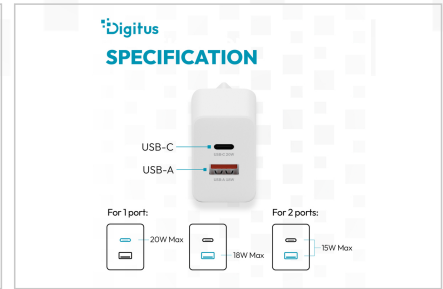

More images:

Safety notes

- Gebruik oplaadadapters of voedingseenheden in overeenstemming met de instructies in de gebruiksaanwijzing om optimale prestaties te garanderen.
- Sluit de oplaadadapter aan op een gemakkelijk toegankelijk stopcontact in het spanningsbereik tussen 100-240 V AC.
- Haal de oplaadadapter na gebruik uit het stopcontact.
- Gebruik de oplaadadapter niet met elektronische apparaten die buiten de specificaties van de oplaadadadapter vallen.
- Stel het apparaat niet bloot aan regen, vocht, dampen of vloeistoffen.
- Steek geen voorwerpen in het apparaat.
- Probeer het apparaat niet te repareren of de behuizing te openen zonder toestemming. U riskeert een elektrische schok!
- Zorg voor voldoende ventilatie om schade door oververhitting te voorkomen.
- Stof, vocht, dampen en sterke schoonmaakmiddelen of oplosmiddelen kunnen het apparaat beschadigen.
- Koppel het apparaat los van de voeding en de aangesloten apparaten voordat u het schoonmaakt.
- Reinig het apparaat met een stofvrije doek.

EU responsible person

EU based economic operator ensuring the product complies with the required regulations.

ASSMANN Electronic GmbH
Auf dem Schüffel 3
Lüdenscheid, Germany
<https://www.assmann.com>
info@assmann.com