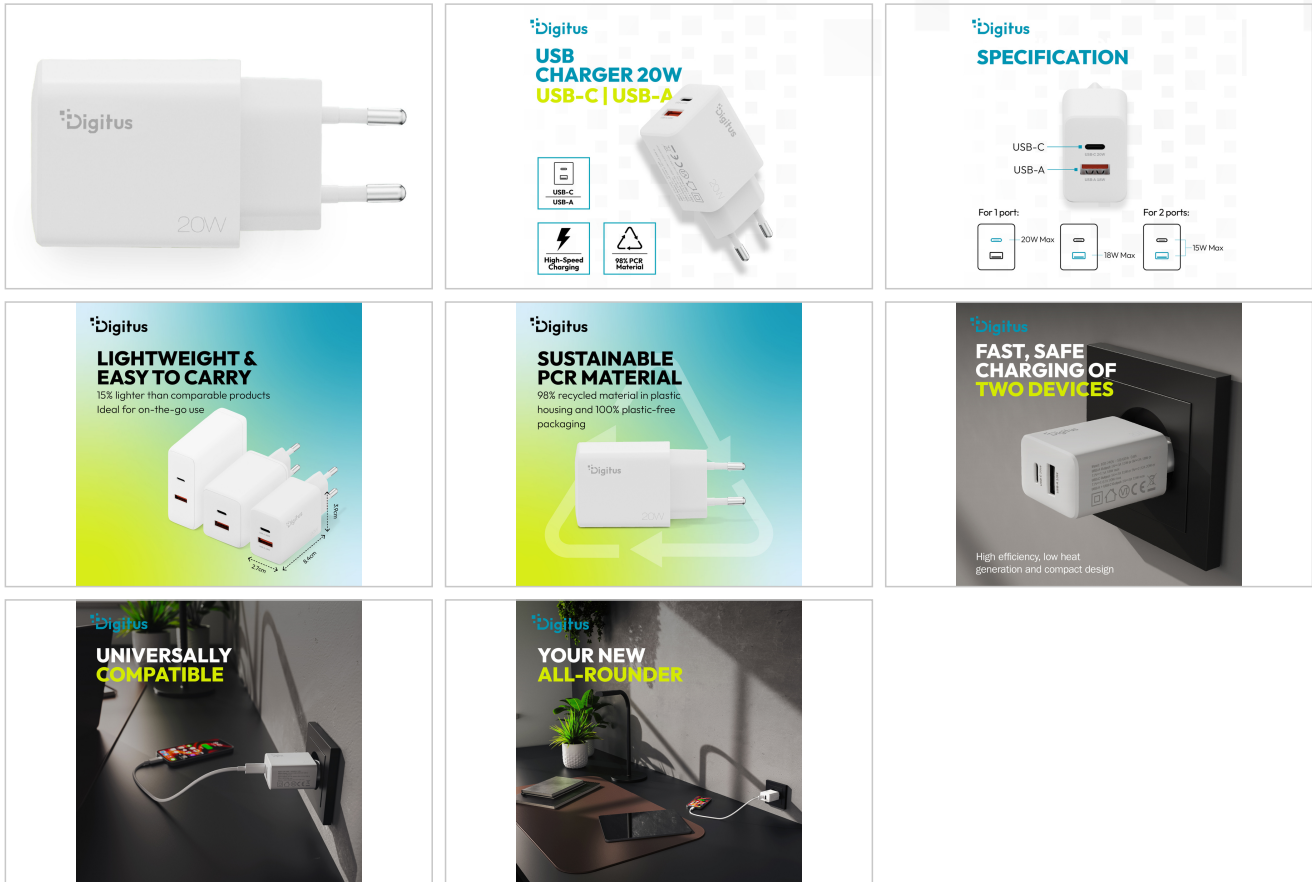

More images:

Safety notes

- Gebruik oplaadadapters of voedingseenheden in overeenstemming met de instructies in de gebruiksaanwijzing om optimale prestaties te garanderen.
- Sluit de oplaadadapter aan op een gemakkelijk toegankelijk stopcontact in het spanningsbereik tussen 100-240 V AC.
- Haal de oplaadadapter na gebruik uit het stopcontact.
- Gebruik de oplaadadapter niet met elektronische apparaten die buiten de specificaties van de oplaadadadapter vallen.
- Stel het apparaat niet bloot aan regen, vocht, dampen of vloeistoffen.
- Steek geen voorwerpen in het apparaat.
- Probeer het apparaat niet te repareren of de behuizing te openen zonder toestemming. U riskeert een elektrische schok!
- Zorg voor voldoende ventilatie om schade door oververhitting te voorkomen.
- Stof, vocht, dampen en sterke schoonmaakmiddelen of oplosmiddelen kunnen het apparaat beschadigen.
- Koppel het apparaat los van de voeding en de aangesloten apparaten voordat u het schoonmaakt.
- Reinig het apparaat met een stofvrije doek.

EU responsible person

EU based economic operator ensuring the product complies with the required regulations.

ASSMANN Electronic GmbH
Auf dem Schüffel 3
Lüdenscheid, Germany
<https://www.assmann.com>
info@assmann.com