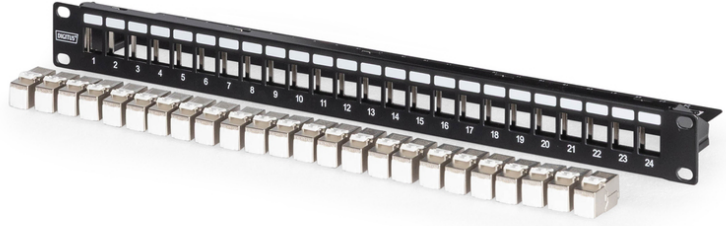

DIGITUS® Modüler patch panel, 24x DN-93615 ile donatılmış 24 port

DN-91411-24

EAN 4016032505723

Modüler patch panel, 24x DN-93615 ile korumalı 24 bağlantı noktalı, 1U, rafla monte edilebilir, etiket alanı, siyah

DIGITUS Modüler Patch Panel, 24 portlu, 24 CAT 6A Keystone modülü (DN-93615) ile önceden kurulmuş sağlam, rafla monte edilebilir 19 inçlik bir paneldir - anında, hızlı ve verimli kurulum için hazırdır. Modüler tasarımı sayesinde kolay yönetim sunar ve esnek ağ yapılandırmalarına olanak tanır. Tam uyumlu CAT 6A Keystone modülleri dahil edildiğinde, ayrı bir satın alma veya uyumluluk testine gerek kalmaz. Entegre kablo yönetim şeridi organizasyon ve stabilite sağlarken, topraklama bağlantısı ek güvenlik sağlar. Bu eksiksiz çözüm raf alanını optimize eder, kurulum süresini azaltır ve proje planlamasını basitleştirir - profesyonel kurulumcular ve zorlu BT ortamları için idealdir.

- Keystone montaj tasarımı: Düz
- Uygulama alanları: 483 mm (19") dağıtım kabini
- Standartlar: ISO/IEC 11801 3. Ed., EN 50173-1, EIA/TIA 568-C
- Genel özellikler:
- 483 mm (19") raf montajı için uygundur
- Korumalı Digitus® Keystone modülleri ve konnektörleri için uygundur
- Merkezi topraklama bağlantısı

- Teknik özellikler:
- Gövde malzemesi: 1,5 mm SPCC soğuk haddelenmiş çelik sac, toz boya kaplı
- Malzeme standardı: EN 10 130 (1991), BS 1449, NFA 36/401, DIN 1623, UNI 5866, UNE 36-086, SIS, JIS G 3141, ASTM, SAE, NFA 36/401
- Malzeme topraklama çubuğu: galvanizli çelik
- Fiziksel özellikler:
- Çalışma sıcaklığı: -20° C ila +70 °C (ISO/IEC 11801, EN 50173-1, ANSI/TIA/EIA 568 C)
- Çalışma sıcaklığı: -20° C ila +70 °C (ISO/IEC 11801, EN 50173-1, ANSI/TIA/EIA 568 C)
- Renk: Siyah RAL9005
- 24 DN-93615 Keystone modülü ile donatılmıştır