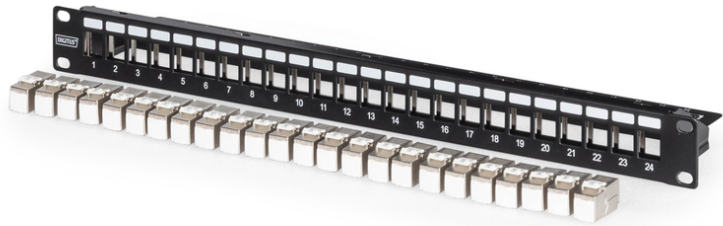

DIGITUS® Modulär patchpanel, 24-portar utrustad med 24x DN-93615

DN-91411-24

EAN 4016032505723

Modulär patchpanel, skärmad med 24x DN-93615 24 portar, 1U, rackmonterbar, etikettfält, svart

DIGITUS Modular Patch Panel, 24-port, är en robust, rackmonterbar 19-tums panel som är förinstallerad med 24 CAT 6A Keystone-moduler (DN-93615) - redo för omedelbar, snabb och effektiv installation. Den är enkel att hantera och möjliggör flexibla nätverkskonfigurationer tack vare sin modulära design. Med fullt matchade CAT 6A Keystone-moduler ingår inget behov av separat upphandling eller kompatibilitetstest. En integrerad kabelhanteringslist säkerställer organisation och stabilitet, medan jordanslutningen ger ytterligare säkerhet. Den här kompletta lösningen optimerar rackutrymmet, minskar installationstiden och förenklar projektplaneringen - perfekt för professionella installatörer och krävande IT-miljöer.

- Keystone-monteringsdesign: Rak
- Användningsområden: 483 mm (19") fördelningskåp
- Standarder: ISO/IEC 11801 3:e upplagan, EN 50173-1, EIA/TIA 568-C
- Allmänna egenskaper:
- Lämplig för 483 mm (19") rackmontering
- Lämplig för skärmade Digitus® Keystone-moduler och -kontakter

- Central jordanslutning
- Tekniska egenskaper:
- Material i hölje: 1,5 mm SPCC kallvalsad stålplåt, pulverlackerad
- Materialstandard: EN 10 130(1991), BS 1449, NFA 36/401, DIN 1623, UNI 5866, UNE 36-086, SIS, JIS G 3141, ASTM, SAE, NFA 36/401
- Material jordningsstång: galvaniserat stål
- Fysikaliska egenskaper:
- Drifttemperatur: -20° C till +70 °C (ISO/IEC 11801, EN 50173-1, ANSI/TIA/EIA 568 C)
- Drifttemperatur: -20° C till +70 °C (ISO/IEC 11801, EN 50173-1, ANSI/TIA/EIA 568 C)
- Färg: Svart RAL9005
- Utrustad med 24 DN-93615 Keystone-moduler