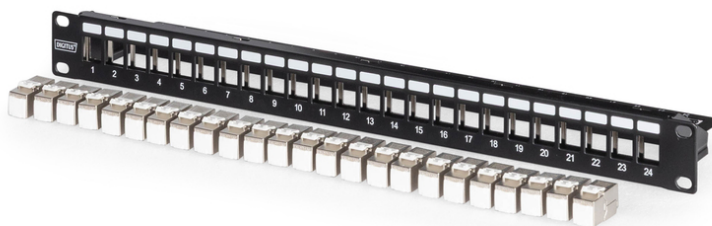

DIGITUS® Modulair patchpaneel, 24-poorts uitgerust met 24x DN-93615

DN-91411-24

EAN 4016032505723

Modulair patchpaneel, afgeschermd met 24x DN-93615 24-poorts, 1U, rekmontage, labelveld, zwart

Het DIGITUS Modular Patch Panel, 24-poorts, is een robuust 19-inch paneel voor rekmontage dat vooraf is geïnstalleerd met 24 CAT 6A Keystone-modules (DN-93615) - klaar voor onmiddellijke, snelle en efficiënte installatie. Het biedt eenvoudig beheer en maakt flexibele netwerkconfiguraties mogelijk dankzij het modulaire ontwerp. Met volledig op elkaar afgestemde CAT 6A Keystone modules inbegrepen, is het niet nodig om apart in te kopen of compatibiliteit te testen. Een geïntegreerde kabelmanagementstrip zorgt voor organisatie en stabiliteit, terwijl de aardingsaansluiting voor extra veiligheid zorgt. Deze complete oplossing optimaliseert rackruimte, verkort de installatietijd en vereenvoudigt de projectplanning - ideaal voor professionele installateurs en veeleisende IT-omgevingen.

- Ontwerp met hoeksteenbevestiging: Rechthoek
- Toepassingsgebieden: 483 mm (19") distributiekast
- Normen: ISO/IEC 11801 3e Ed., EN 50173-1, EIA/TIA 568-C
- Algemene eigenschappen:
- Geschikt voor rekmontage van 483 mm (19")
- Geschikt voor afgeschermd Digitus® Keystone modules en connectoren

- Centrale aardaansluiting
- Technische kenmerken:
- Materiaal behuizing: 1,5 mm SPCC koudgewalst plaatstaal, poedercoating
- Materiaalnorm: EN 10 130(1991), BS 1449, NFA 36/401, DIN 1623, UNI 5866, UNE 36-086, SIS, JIS G 3141, ASTM, SAE, NFA 36/401.
- Materiaal aardstaaf: gegalvaniseerd staal
- Fysische eigenschappen:
- Bedrijfstemperatuur: -20° C tot +70 °C (ISO/IEC 11801, EN 50173-1, ANSI/TIA/EIA 568 C)
- Bedrijfstemperatuur: -20° C tot +70 °C (ISO/IEC 11801, EN 50173-1, ANSI/TIA/EIA 568 C)
- Kleur: Zwart RAL9005
- Uitgerust met 24 DN-93615 Keystone modules