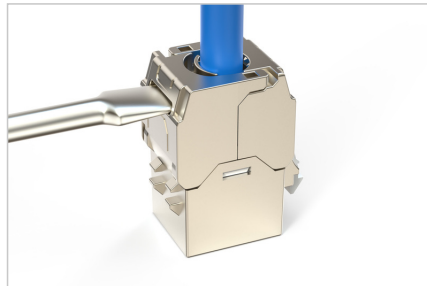

More images:

Safety notes

- Ürünü nemden koruyun
- Ürünü kurarken antistatik şarjdan kaçınin
- Kurulum sırasında ham kablo üreticisinin teknik özelliklerine uyun

EU responsible person

EU based economic operator ensuring the product complies with the required regulations.

ASSMANN Electronic GmbH
Auf dem Schüffel 3
Lüdenscheid, Germany
<https://www.assmann.com>
info@assmann.com