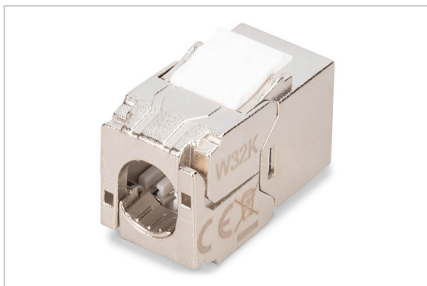

More images:

Safety notes

- Ürünü nemden koruyun
- Ürünü kurarken antistatik şarjdan kaçınin
- Kurulum sırasında ham kablo üreticisinin teknik özelliklerine uyun

EU responsible person

EU based economic operator ensuring the product complies with the required regulations.

ASSMANN Electronic GmbH
Auf dem Schüffel 3
Lüdenscheid, Germany
<https://www.assmann.com>
info@assmann.com