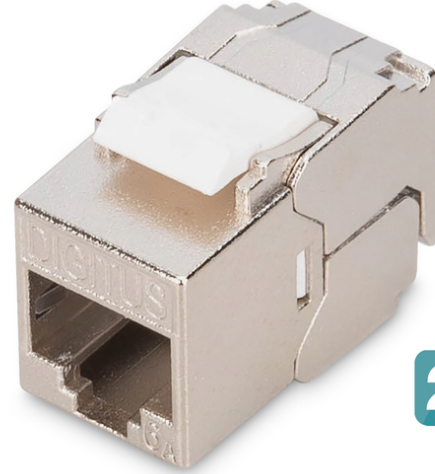

# DIGITUS® CAT 6A kompakt keystone modülü, korumalı, aletsiz kurulum bağlantısı. 24 adet.

DN-93615-S-24

EAN 4016032505228

24 x

## CAT 6A kompakt muhafaza Keystone modülü, korumalı, aletsiz bağlantı, 24 adet.

DIGITUS®'un korumalı CAT 6A kısa keystone modülü DN-93615-S-24, ağınız için geleceğe yönelik standartları ve üst düzey kalitesiyle etkileyicidir. Kompakt tasarımı, 483 mm (19") 1U panellerde seri kurulumla olarak tanır. Aletsiz kurulum, EIA/TIA 568 A&B'ye uygun olarak renk kodlu LSA şeritleri aracılığıyla gerçekleştirilir. Kompakt tasarımı sayesinde modül, tasarımıyla uyumlu modüler bağlantı kutularına da sığar.

### Özel aletler olmadan hızlı ve kolay kurulum

- Kategori 6A 10GBase-T, 500 MHz
- ISO/IEC 11801 3. Baskı, EN 50173-1
- IEEE 802.3 af/at/bt için uygundur - PoE, PoE+ (kalıcı bağlantıda 4PPoE)
- Dağıtım panosu ve buat montajı için uygundur
- RJ45 soket, 8P8C
- EIA/TIA 568 A & B'ye göre renk kodlu yalıtım yer değiştirme konektörleri aracılığıyla kablo kurulumu
- Kablo başları kullanarak gerilim azaltma ve kablo sabitleme
- Aletsiz montaj bağlantısı

- 360° kalkan teması
- Gövde malzemesi: Çinko döküm - nikel kaplama
- Kontak malzemesi: Fosfor bronz
- Kaplama Kontaktlar: Nikel, altın kaplama 0,5 µ
- Yerleştirme kuvveti: Maks. 30N (IEC 60603-7-51'e göre)
- Tutma kuvveti: Soket ve fiş arasında 7,7 kg
- Çalışma sıcaklığı: -20 °C ila +70 °C (ISO/IEC 11801, ANSI/TIA 568 C.2)
- Çiftleşme döngüleri: 750 (ISO/IEC 11801, IEC 60603-7-51)
- IEC 60512-5, IEC 60512-6-5 ile uyumlu olarak
- Bakır iletken çapı: AWG (26/7 - 22/1), çok telli ve tek telli
- AWG 22/1 sağlam tesisat kablosu ile test edilmiştir
- (DIGITUS® DK-174X-A-VH-X; AWG 22/1 Cat.7A tesisat kablosu)
- Dielektrik dayanımı: 1000 VDC (kontak/temas), 1500 VDC (kontak/toprak)
- EIA/TIA 568 A & B uyarınca renk kodlu LSA yalıtım yer değiştirme konektörleri kullanılarak aletsiz kurulum
- Akıllı kablo yöneticisi (tekrar kapatılabilir)