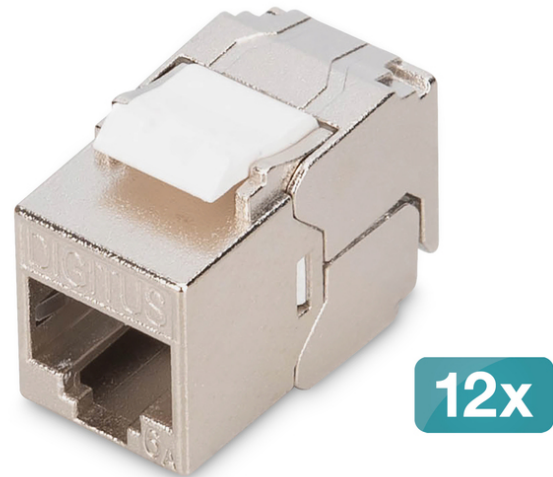

DIGITUS® CAT 6A compacte keystone module, afgeschermd, montageaansluiting zonder gereedschap, 12 st.

DN-93615-S-12

EAN 4016032505211

CAT 6A compacte behuizing Keystone-module, afgeschermd, aansluiting zonder gereedschap, 12 stuks.

De afgeschermdde CAT 6A korte keystone module DN-93615-S-12 van DIGITUS® maakt indruk met zijn toekomstgerichte standaarden en hoogwaardige kwaliteit voor uw netwerk. Het compacte ontwerp maakt seriële installatie in 483 mm (19") 1U panelen mogelijk. De installatie zonder gereedschap wordt uitgevoerd via LSA-strips, kleurgecodeerd volgens EIA/TIA 568 A&B. Dankzij het compacte ontwerp past de module ook in design-compatibele modulaire aansluitdozen.

Snelle en eenvoudige installatie zonder speciaal gereedschap

- Categorie 6A 10GBase-T, 500 MHz
- ISO/IEC 11801 3e editie, EN 50173-1
- Geschikt voor IEEE 802.3 af/at/bt - PoE, PoE+ (4PPoE in permanente link)
- Geschikt voor installatie van verdelers en aansluitdozen
- RJ45-aansluiting, 8P8C
- Kabelinstallatie via isolatieverplaatsingsconnectoren, kleurgecodeerd volgens EIA/TIA 568 A & B
- Trekontlasting en kabelbevestiging met kabelbinders
- Montageaansluiting zonder gereedschap
- 360° schildcontact