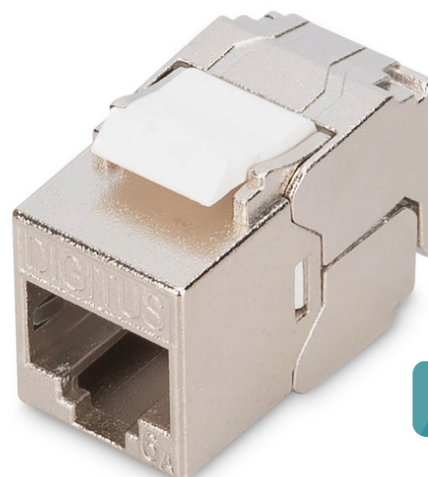

DIGITUS® CAT 6A compacte keystone module, afgeschermd, montageaansluiting zonder gereedschap, 12 st.

DN-93615-S-12

EAN 4016032505211

12x

CAT 6A compacte behuizing Keystone-module, afgeschermd, aansluiting zonder gereedschap, 12 stuks.

De afgeschermdde CAT 6A korte keystone module DN-93615-S-12 van DIGITUS® maakt indruk met zijn toekomstgerichte standaarden en hoogwaardige kwaliteit voor uw netwerk. Het compacte ontwerp maakt seriële installatie in 483 mm (19") 1U panelen mogelijk. De installatie zonder gereedschap wordt uitgevoerd via LSA-strips, kleurgecodeerd volgens EIA/TIA 568 A&B. Dankzij het compacte ontwerp past de module ook in design-compatibele modulaire aansluitdozen.

Snelle en eenvoudige installatie zonder speciaal gereedschap

- Categorie 6A 10GBase-T, 500 MHz
- ISO/IEC 11801 3e editie, EN 50173-1
- Geschikt voor IEEE 802.3 af/at/bt - PoE, PoE+ (4PPoE in permanente link)
- Geschikt voor installatie van verdelers en aansluitdozen
- RJ45-aansluiting, 8P8C
- Kabelinstallatie via isolatieverplaatsingsconnectoren, kleurgecodeerd volgens EIA/TIA 568 A & B
- Trekontlasting en kabelbevestiging met kabelbinders
- Montageaansluiting zonder gereedschap
- 360° schildcontact