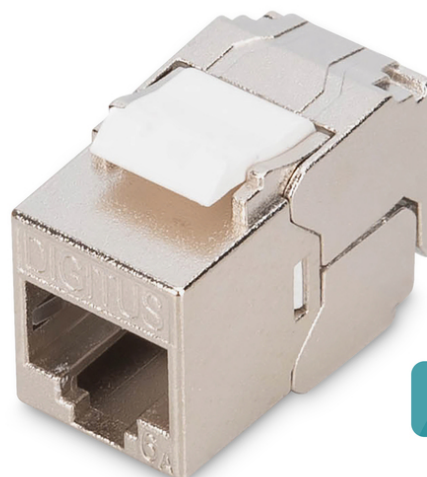

DIGITUS® CAT 6A compacte keystone module, afgeschermd, installatieverbinding zonder gereedschap. 8 stuks.

DN-93615-S-8

EAN 4016032505204

8x

CAT 6A compacte behuizing Keystone-module, afgeschermd, aansluiting zonder gereedschap, 8 stuks.

De afgeschermd CAT 6A korte keystone module DN-93615-S-8 van DIGITUS® maakt indruk met zijn toekomstgerichte standaarden en hoogwaardige kwaliteit voor uw netwerk. Het compacte ontwerp maakt seriële installatie in 483 mm (19") 1U panelen mogelijk. De installatie zonder gereedschap wordt uitgevoerd via LSA-strips, kleur gecodeerd volgens EIA/TIA 568 A&B. Dankzij het compacte ontwerp past de module ook in design-compatibele modulaire aansluitdozen.

Snelle en eenvoudige installatie zonder speciaal gereedschap

- Categorie 6A 10GBase-T, 500 MHz
- ISO/IEC 11801 3e editie, EN 50173-1
- Geschikt voor IEEE 802.3 af/at/bt - PoE, PoE+ (4PPoE in permanente link)
- Geschikt voor installatie van verdelers en aansluitdozen
- RJ45-aansluiting, 8P8C
- Kabelinstallatie via isolatieverplaatsingsconnectoren, kleur gecodeerd volgens EIA/TIA 568 A & B
- Trekontlasting en kabelbevestiging met kabelbinders
- Montageaansluiting zonder gereedschap
- 360° schildcontact