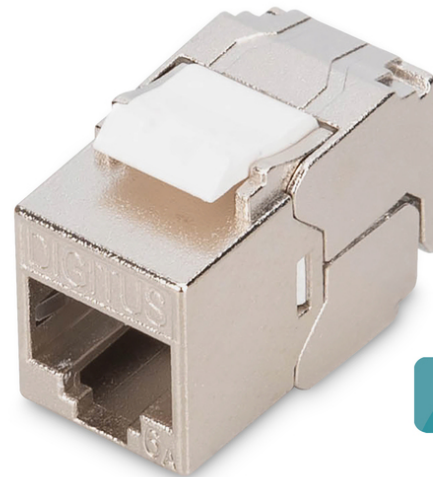

DIGITUS® CAT 6A compacte keystone module, afgeschermd, montageaansluiting zonder gereedschap, 4 stuks.

DN-93615-S-4

EAN 4016032505198

4x

CAT 6A compacte behuizing Keystone-module, afgeschermd, aansluiting zonder gereedschap, 4 stuks.

De afgeschermd CAT 6A korte keystone module DN-93615-S-4 van DIGITUS® maakt indruk met zijn toekomstgerichte standaarden en hoogwaardige kwaliteit voor uw netwerk. Het compacte ontwerp maakt seriële installatie in 483 mm (19") 1U panelen mogelijk. De installatie zonder gereedschap wordt uitgevoerd via LSA-strips, kleurgecodeerd volgens EIA/TIA 568 A&B. Dankzij het compacte ontwerp past de module ook in design-compatibele modulaire aansluitdozen.

Snelle en eenvoudige installatie zonder speciaal gereedschap

- Categorie 6A 10GBase-T, 500 MHz
- ISO/IEC 11801 3e editie, EN 50173-1
- Geschikt voor IEEE 802.3 af/at/bt - PoE, PoE+ (4PPoE in permanente link)
- Geschikt voor installatie van verdelers en aansluitdozen
- RJ45-aansluiting, 8P8C
- Kabelinstallatie via isolatieverplaatsingsconnectoren, kleurgecodeerd volgens EIA/TIA 568 A & B
- Trekontlasting en kabelbevestiging met kabelbinders
- Montageaansluiting zonder gereedschap
- 360° schildcontact