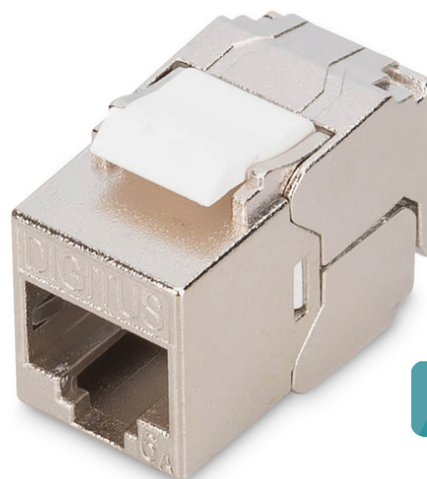

DIGITUS® CAT 6A compacte keystone module, afgeschermd, montageaansluiting zonder gereedschap, 4 stuks.

DN-93615-S-4

EAN 4016032505198

4x

CAT 6A compacte behuizing Keystone-module, afgeschermd, aansluiting zonder gereedschap, 4 stuks.

De afgeschermdde CAT 6A korte keystone module DN-93615-S-4 van DIGITUS® maakt indruk met zijn toekomstgerichte standaarden en hoogwaardige kwaliteit voor uw netwerk. Het compacte ontwerp maakt seriële installatie in 483 mm (19") 1U panelen mogelijk. De installatie zonder gereedschap wordt uitgevoerd via LSA-strips, kleurgecodeerd volgens EIA/TIA 568 A&B. Dankzij het compacte ontwerp past de module ook in design-compatibele modulaire aansluitdozen.

Snelle en eenvoudige installatie zonder speciaal gereedschap

- Categorie 6A 10GBase-T, 500 MHz
- ISO/IEC 11801 3e editie, EN 50173-1
- Geschikt voor IEEE 802.3 af/at/bt - PoE, PoE+ (4PPoE in permanente link)
- Geschikt voor installatie van verdelers en aansluitdozen
- RJ45-aansluiting, 8P8C
- Kabelinstallatie via isolatieverplaatsingsconnectoren, kleurgecodeerd volgens EIA/TIA 568 A & B
- Trekontlasting en kabelbevestiging met kabelbinders
- Montageaansluiting zonder gereedschap
- 360° schildcontact