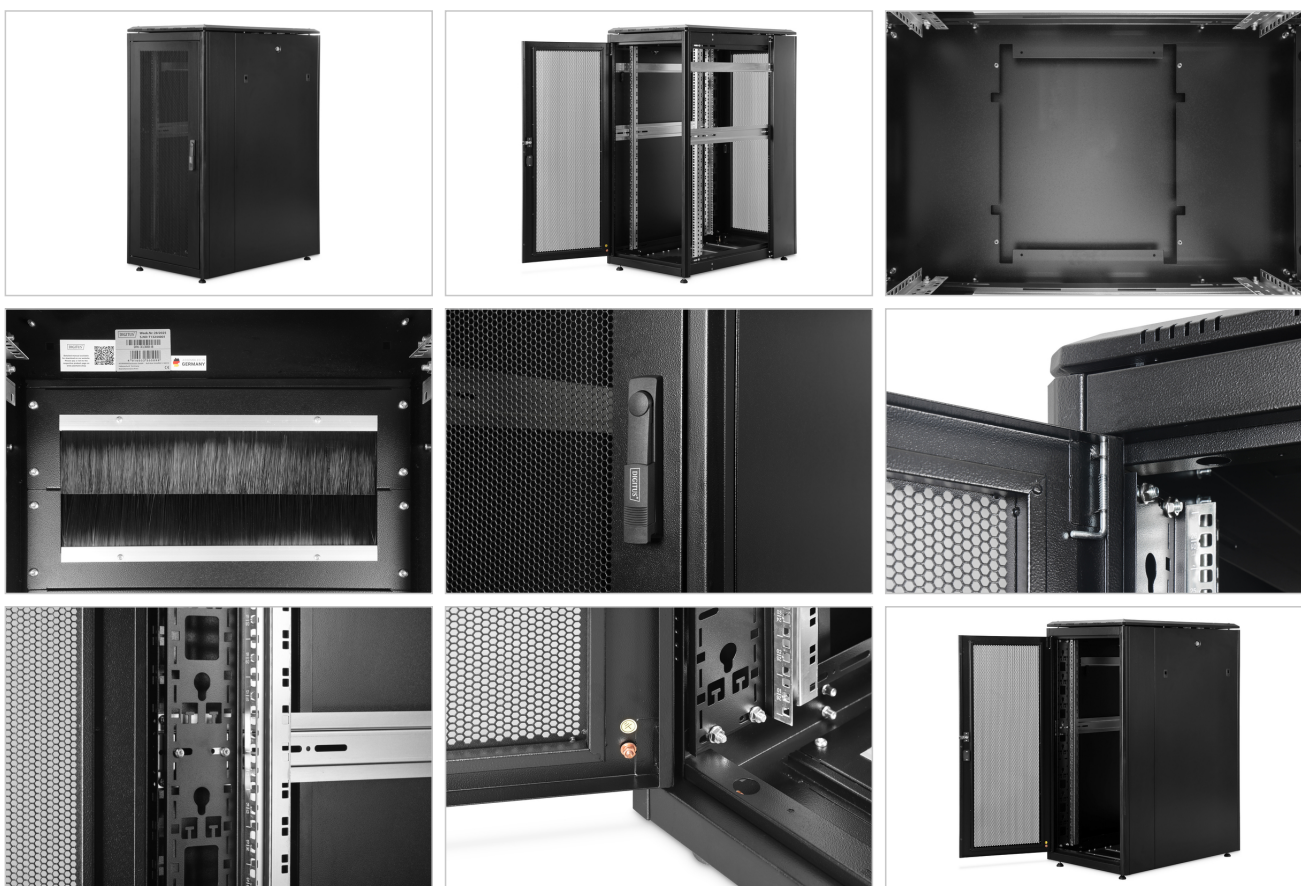

Logistics						
	Number (pcs)	Weight (kg)	Depth (cm)	Width (cm)	Height (cm)	cm³
Packaging Unit Carton	1	78.00	105.00	65.00	139.20	950,040.00
Packaging Unit Inside	1	78.00	105.00	65.00	139.20	950,040.00
Packaging Unit Single	1	78.00	105.00	65.00	139.20	950,040.00
Net single without Packaging	1	77.00	100.00	60.00	134.20	0.00

More images:

Safety notes

- Se till att ventilationen är tillräcklig för att förhindra överhettning av de installerade enheterna.
- Nätverksskåpen får inte överfyllas och ventilationsöppningarna får inte blockeras.
- Kablar ska läggas snyggt och organiseras i kabelkanaler eller kabelrännor.
- Använd överspänningsskydd för att skydda känslig utrustning från överspänning eller blixtnedslag.
- Undvik fukt eller väta och iaktta respektive IP-skyddsklass.
- Se till att skåpet och de apparater som används är ordentligt jordade.
- I regioner med frekvent åskväder bör ett professionellt åskskydd integreras i strömförsörjningen.
- För att undvika ojämn belastning, montera alltid de tyngsta enheterna längst ner i skåpet.
- Koppla bort de installerade enheterna från strömförsörjningen under underhålls- eller installationsarbeten.