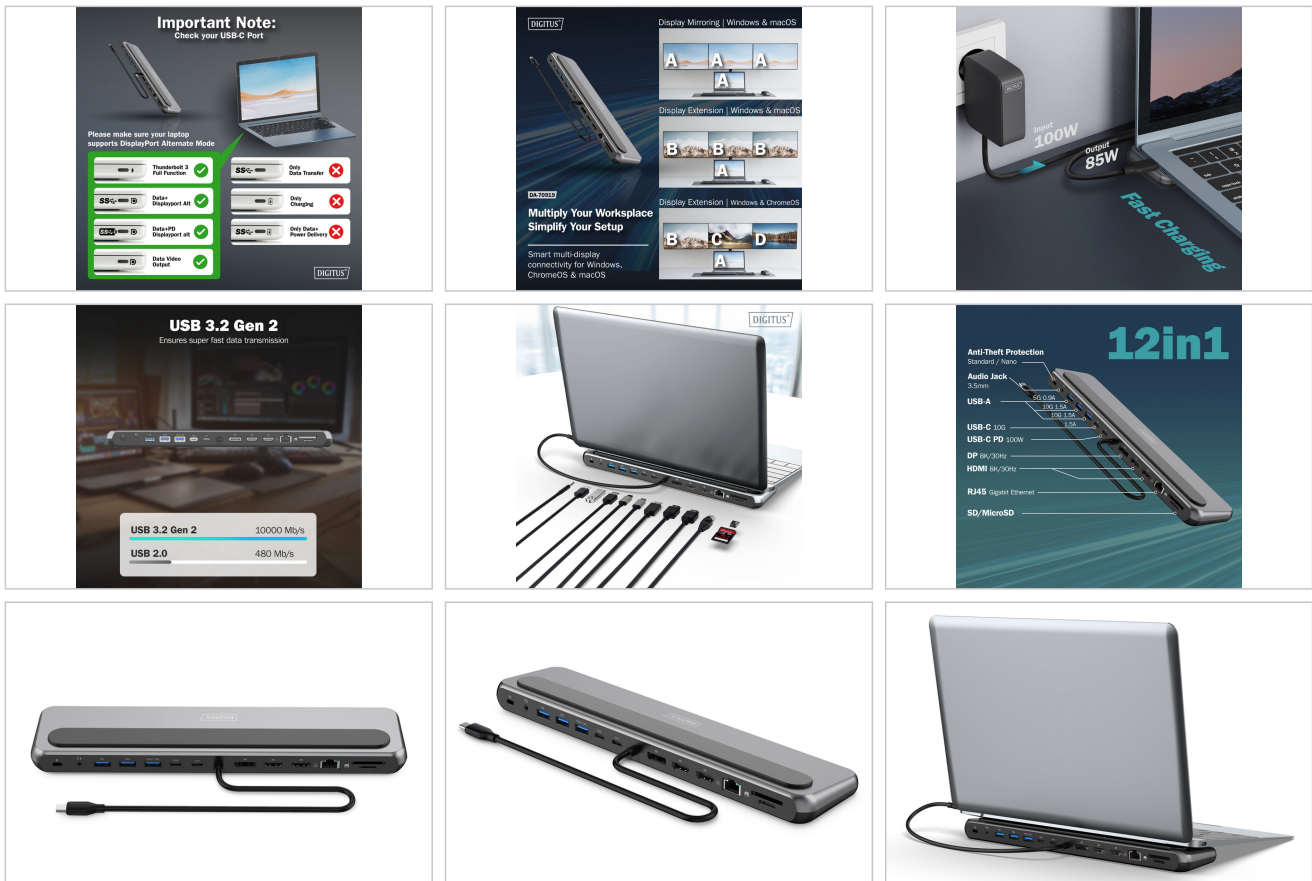

- Nombre de ports USB A: 3
- Nombre de ports USB-C: 2
- Nombre de ports vidéo: 3
- Ports vidéo: HDMI, DisplayPort

Package contents

- 1x Station d'accueil USB-C 8K, 12 ports
- 1x QIG

Logistics						
	Number (pcs)	Weight (kg)	Depth (cm)	Width (cm)	Height (cm)	cm³
Packaging Unit Carton	10	6.00	38.00	33.00	12.50	15,675.00
Packaging Unit Inside	1	0.60	31.50	10.50	3.30	1,091.47
Packaging Unit Single	1	0.60	31.50	10.50	3.30	1,091.47
Net single without Packaging	1	0.44	7.30	30.00	2.20	0.00

More images:

Safety notes

- Une surcharge peut entraîner une surchauffe et endommager l'appareil ou les périphériques connectés.
- Utilisez si nécessaire une alimentation externe pour garantir des performances stables.
- Si des appareils tels que des disques durs externes ou des imprimantes nécessitant une forte consommation électrique sont connectés, l'appareil doit être utilisé avec une alimentation externe. Dans le cas contraire, l'appareil pourrait être surchargé ou des problèmes de fonctionnement pourraient survenir.
- N'exposez pas l'appareil à la pluie, à l'humidité, aux vapeurs ou aux liquides.
- N'insérez pas d'objets dans l'appareil.
- N'essayez pas de réparer l'unité de votre propre chef ou d'ouvrir le boîtier. Vous risqueriez de vous électrocuter !