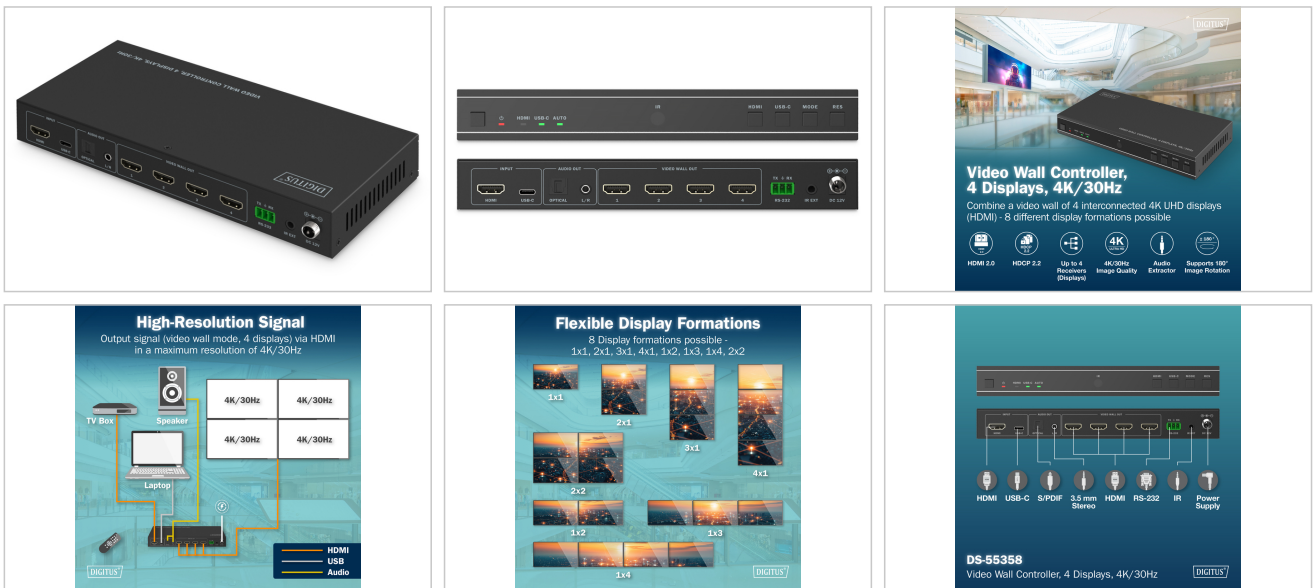

Logistics						
	Number (pcs)	Weight (kg)	Depth (cm)	Width (cm)	Height (cm)	cm³
Packaging Unit Carton	10	10.50	30.00	42.50	38.00	48,450.00
Packaging Unit Inside	1	1.05	0.00	0.00	0.00	0.00
Packaging Unit Single	1	1.05	18.00	28.00	8.00	4,032.00
Net single without Packaging	1	0.59	10.00	22.00	3.00	0.00

More images:

Safety notes

- Cihaz bir fişli güç kaynağı ile çalıştırılıyorsa, güç adaptörünün doğru bağlandığından ve belirtilen gereksinimleri (örn. voltaj ve akım) karşıladığından emin olun.
- Kararlı sinyal iletimi sağlamak için yalnızca sertifikalı CAT5e veya CAT6 kabloları kullanın.
- Özellikle uzun kablo geçişleri için veya parazite eğilimli ortamlarda, korumalı ağ kablolarının kullanılması önerilir.
- Sinyal kalitesini etkileyebilecek gevşek kontakları önlemek için tüm bağlantıların sıkı ve sağlam olduğundan emin olun. HDMI ve Ethernet bağlantılarının doğru bağlandığından emin olun.
- Sinyal parazitini önlemek için CAT kablosunun yüksek voltajlı güç hatlarının veya diğer güçlü elektromanyetik parazit kaynaklarının yakınına döşenmediğinden emin olun.
- Cihazı sadece belirtilen sıcaklık aralığında çalıştırın.
- Cihazı açık havada veya nemli ya da ıslak ortamlarda kullanmayın
- Tüm bağlantıları ve kabloları aşınma veya hasar açısından düzenli olarak kontrol edin. Kablolar ve bağlantılar, özellikle sık kullanımda veya uzun kurulumlarda aşınabilir ve bu da düşük sinyal kalitesine veya sistem arızasına yol açabilir.

EU responsible person

EU based economic operator ensuring the product complies with the required regulations.

ASSMANN Electronic GmbH
Auf dem Schüffel 3
Lüdenscheid, Germany
<https://www.assmann.com>
info@assmann.com