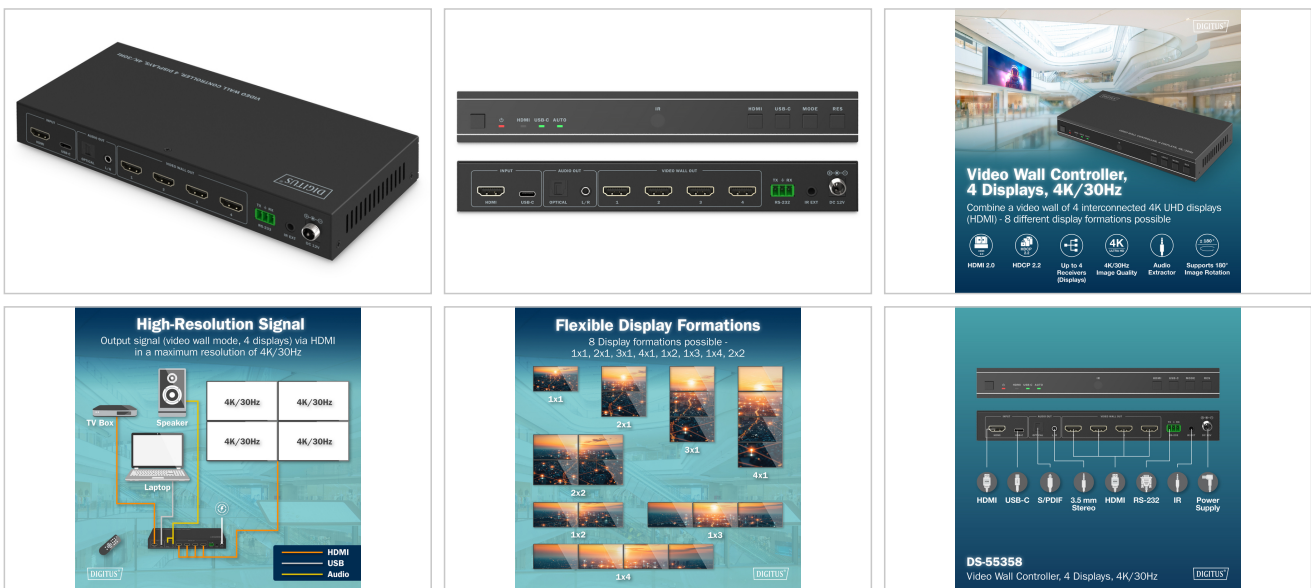

Logistics						
	Number (pcs)	Weight (kg)	Depth (cm)	Width (cm)	Height (cm)	cm³
Packaging Unit Carton	10	10.50	30.00	42.50	38.00	48,450.00
Packaging Unit Inside	1	1.05	0.00	0.00	0.00	0.00
Packaging Unit Single	1	1.05	18.00	28.00	8.00	4,032.00
Net single without Packaging	1	0.59	10.00	22.00	3.00	0.00

More images:

Safety notes

- Om enheten drivs av ett nätaggregat med stickpropp, kontrollera att nätadaptern är korrekt ansluten och uppfyller de angivna kraven (t.ex. spänning och ström).
- Använd endast certifierade CAT5e- eller CAT6-kablar för att säkerställa stabil signalöverföring.
- För särskilt långa kabelsträckor eller i störningskänsliga miljöer rekommenderar vi att du använder skärmade nätverkskablar.
- Se till att alla anslutningar är täta och säkra för att undvika lösa kontakter som kan påverka signalkvaliteten. Kontrollera att HDMI- och Ethernet-anslutningarna är korrekt anslutna.
- Se till att CAT-kabeln inte läggs i närheten av högspänningsledningar eller andra starka källor till elektromagnetisk störning för att undvika signalstörningar.
- Använd endast apparaten inom det angivna temperaturintervallet.
- Använd inte enheten utomhus eller i fuktiga eller våta miljöer
- Kontrollera regelbundet alla anslutningar och kablar med avseende på slitage eller skador. Kablar och anslutningar kan slitas ut, särskilt vid frekvent användning eller långa installationer, vilket kan leda till dålig signalkvalitet eller systemfel.

EU responsible person

EU based economic operator ensuring the product complies with the required regulations.

ASSMANN Electronic GmbH
Auf dem Schüffel 3
Lüdenscheid, Germany
<https://www.assmann.com>
info@assmann.com