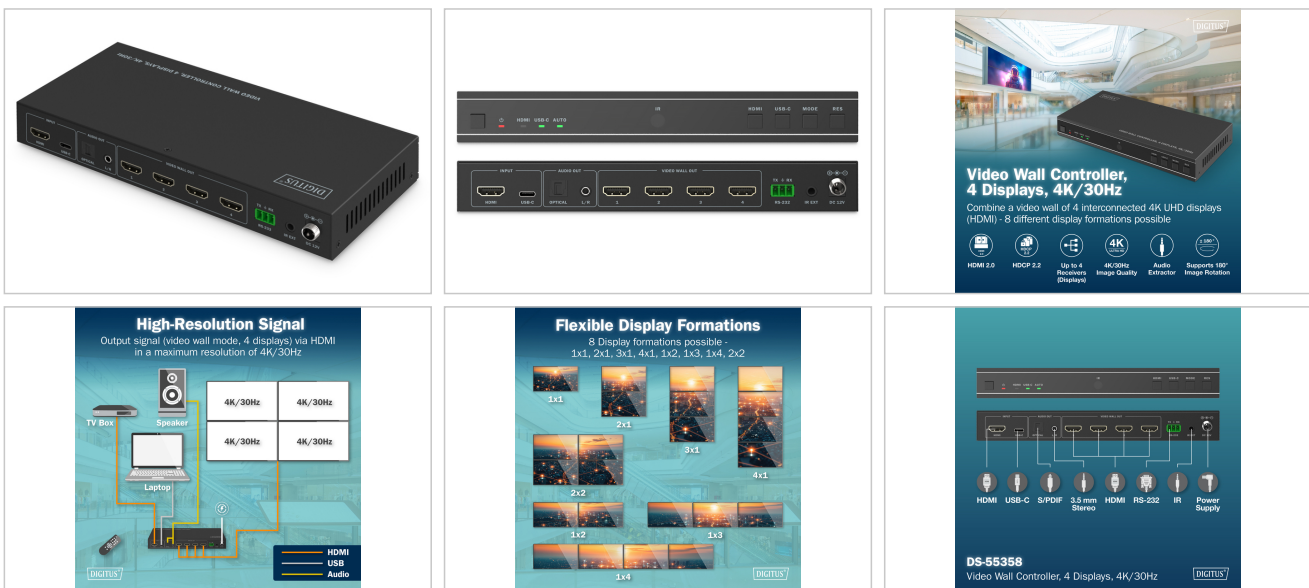

Logistics						
	Number (pcs)	Weight (kg)	Depth (cm)	Width (cm)	Height (cm)	cm³
Packaging Unit Carton	10	10.50	30.00	42.50	38.00	48,450.00
Packaging Unit Inside	1	1.05	0.00	0.00	0.00	0.00
Packaging Unit Single	1	1.05	18.00	28.00	8.00	4,032.00
Net single without Packaging	1	0.59	10.00	22.00	3.00	0.00

More images:

Safety notes

- Als het apparaat gevoed wordt door een plug-in voeding, controleer dan of de voedingsadapter correct is aangesloten en voldoet aan de opgegeven vereisten (bijv. spanning en stroom).
- Gebruik alleen gecertificeerde CAT5e- of CAT6-kabels voor een stabiele signaaloverdracht.
- Voor bijzonder lange kabeltrajecten of in storingsgevoelige omgevingen wordt aanbevolen om afgeschermd netwerkabels te gebruiken.
- Zorg ervoor dat alle aansluitingen goed vastzitten om losse contacten te voorkomen die de signaalkwaliteit kunnen beïnvloeden. Zorg ervoor dat de HDMI- en Ethernet-aansluitingen correct zijn aangesloten.
- Zorg ervoor dat de CAT-kabel niet in de buurt van hoogspanningsleidingen of andere sterke bronnen van elektromagnetische interferentie wordt gelegd om signaalinterferentie te voorkomen.
- Gebruik het apparaat alleen binnen het opgegeven temperatuurbereik.
- Gebruik het apparaat niet buitenshuis of in vochtige of natte omgevingen
- Controleer alle aansluitingen en kabels regelmatig op slijtage of schade. Kabels en aansluitingen kunnen verslijten, vooral bij veelvuldig gebruik of lange installaties, wat kan leiden tot een slechte signaalkwaliteit of systeemstoring.

EU responsible person

EU based economic operator ensuring the product complies with the required regulations.

ASSMANN Electronic GmbH
Auf dem Schüffel 3
Lüdenscheid, Germany
<https://www.assmann.com>
info@assmann.com