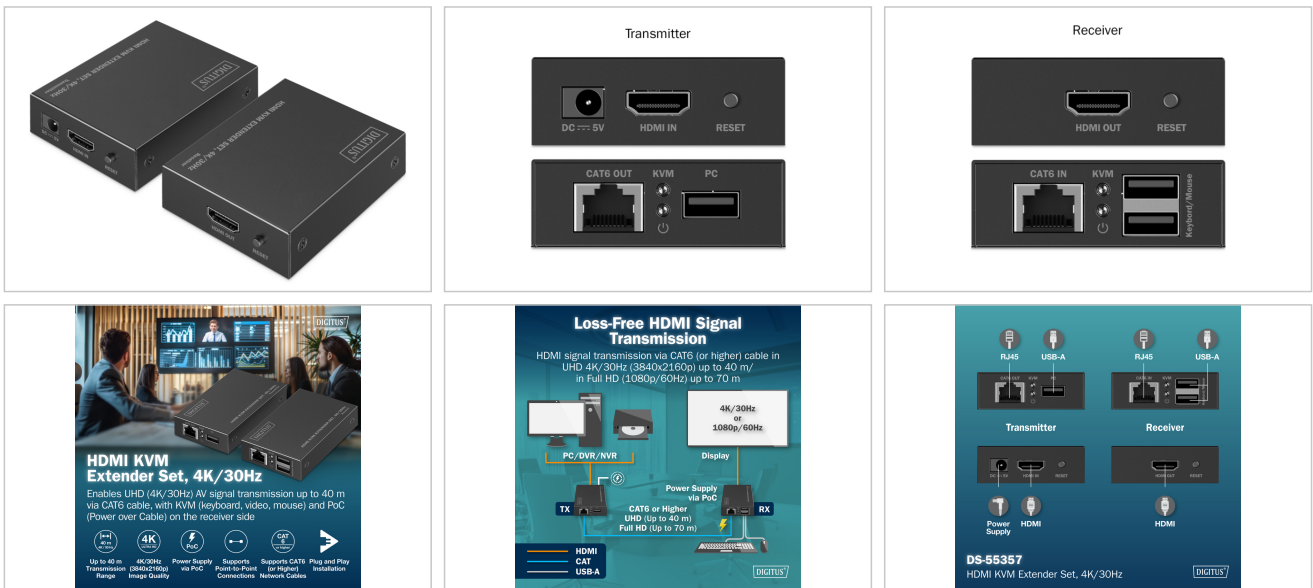

Logistics						
	Number (pcs)	Weight (kg)	Depth (cm)	Width (cm)	Height (cm)	cm³
Packaging Unit Carton	20	11.64	37.50	26.00	38.00	37,050.00
Packaging Unit Inside	1	0.58	0.00	0.00	0.00	0.00
Packaging Unit Single	1	0.58	15.00	11.70	7.70	1,351.35
Net single without Packaging	1	0.25	7.50	6.00	2.00	0.00

More images:

Safety notes

- Cihaz bir fişli güç kaynağı ile çalıştırılıyorsa, güç adaptörünün doğru bağlandığından ve belirtilen gereksinimleri (örn. voltaj ve akım) karşıladığından emin olun.
- Kararlı sinyal iletimi sağlamak için yalnızca sertifikalı CAT5e veya CAT6 kabloları kullanın.
- Özellikle uzun kablo geçişleri için veya parazite eğilimli ortamlarda korumalı ağ kablolarının kullanılması önerilir.
- Sinyal kalitesini etkileyebilecek gevşek kontaklardan kaçınmak için tüm bağlantıların sıkı ve sağlam olduğundan emin olun. HDMI ve Ethernet bağlantılarının doğru bağlandığından emin olun.
- Sinyal parazitini önlemek için CAT kablusunun yüksek voltajlı güç hatlarının veya diğer güçlü elektromanyetik parazit kaynaklarının yakınına dâşenmediğinden emin olun.
- Cihazı sadece belirtilen sıcaklık aralığında çalıştırın.
- Cihazı açık havada veya nemli ya da ıslak ortamlarda kullanmayın
- Tüm bağlantıları ve kabloları aşınma veya hasar açısından düzenli olarak kontrol edin. Kablolar ve bağlantılar, özellikle sık kullanımda veya uzun kurulumlarda aşınabilir ve bu da düşük sinyal kalitesine
- veya sistem arızasına yol açabilir.

EU responsible person

EU based economic operator ensuring the product complies with the required regulations.

ASSMANN Electronic GmbH
Auf dem Schüffel 3
Lüdenscheid, Germany
<https://www.assmann.com>
info@assmann.com