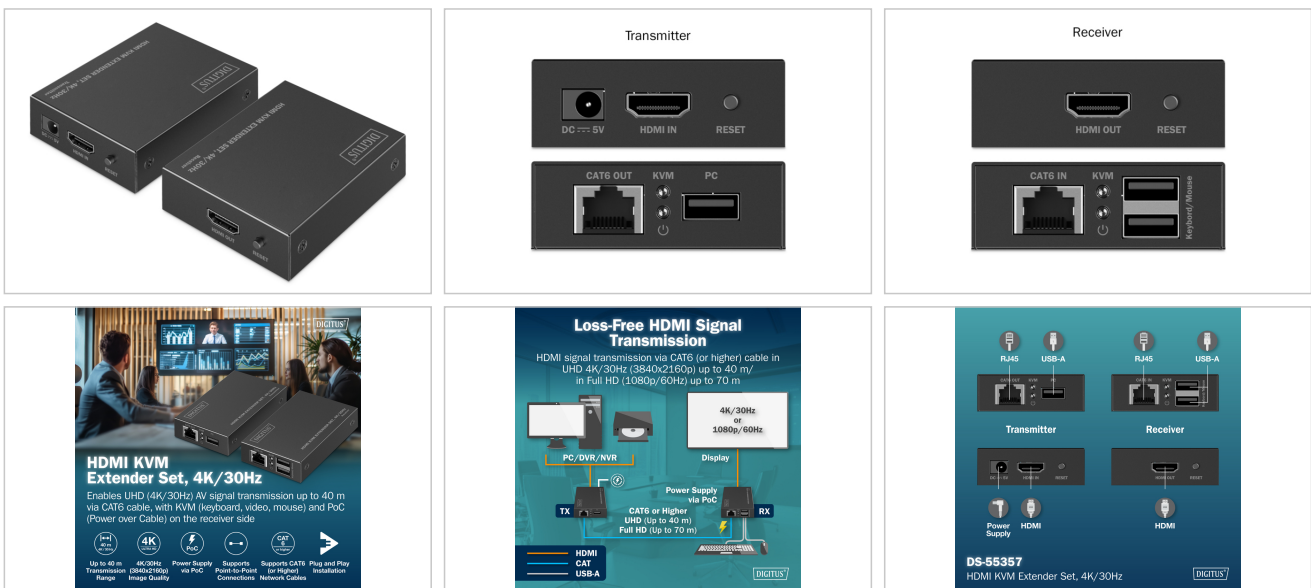

Logistics						
	Number (pcs)	Weight (kg)	Depth (cm)	Width (cm)	Height (cm)	cm³
Packaging Unit Carton	20	11.64	37.50	26.00	38.00	37,050.00
Packaging Unit Inside	1	0.58	0.00	0.00	0.00	0.00
Packaging Unit Single	1	0.58	15.00	11.70	7.70	1,351.35
Net single without Packaging	1	0.25	7.50	6.00	2.00	0.00

More images:

Safety notes

- Als het apparaat gevoed wordt door een plug-in voeding, controleer dan of de voedingsadapter correct is aangesloten en voldoet aan de opgegeven vereisten (bijv. spanning en stroom).
- Gebruik alleen gecertificeerde CAT5e- of CAT6-kabels voor een stabiele signaaloverdracht.
- Voor bijzonder lange kabeltrajecten of in storingsgevoelige omgevingen wordt aanbevolen om afgeschermd netwerkabels te gebruiken.
- Zorg ervoor dat alle aansluitingen goed vastzitten om losse contacten te voorkomen die de signaalkwaliteit kunnen beïnvloeden. Zorg ervoor dat de HDMI- en Ethernet-aansluitingen correct zijn aangesloten.
- Zorg ervoor dat de CAT-kabel niet in de buurt van hoogspanningsleidingen of andere sterke bronnen van elektromagnetische interferentie wordt gelegd om signaalinterferentie te voorkomen.
- Gebruik het apparaat alleen binnen het opgegeven temperatuurbereik.
- Gebruik het apparaat niet buitenshuis of in vochtige of natte omgevingen
- Controleer alle aansluitingen en kabels regelmatig op slijtage of schade. Kabels en aansluitingen kunnen verslijten, vooral bij veelvuldig gebruik of lange installaties, wat kan leiden tot een slechte signaalkwaliteit of systeemstoring.

EU responsible person

EU based economic operator ensuring the product complies with the required regulations.

ASSMANN Electronic GmbH
Auf dem Schüffel 3
Lüdenscheid, Germany
<https://www.assmann.com>
info@assmann.com