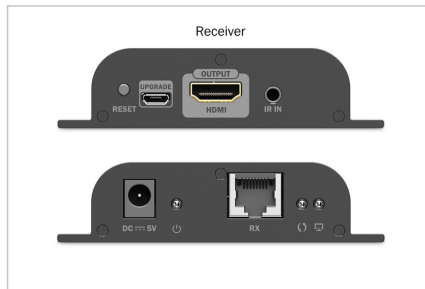

Logistics						
	Number (pcs)	Weight (kg)	Depth (cm)	Width (cm)	Height (cm)	cm³
Packaging Unit Carton	20	14.29	42.50	31.50	42.00	56,227.50
Packaging Unit Inside	1	0.71	0.00	0.00	0.00	0.00
Packaging Unit Single	1	0.71	20.50	14.50	8.00	2,378.00
Net single without Packaging	1	0.28	9.70	9.40	2.40	0.00

More images:

Safety notes

- Cihaz bir fişli güç kaynağı ile çalıştırılıyorsa, güç adaptörünün doğru bağlandığından ve belirtilen gereksinimleri (örn. voltaj ve akım) karşıladığından emin olun.
- Kararlı sinyal iletimi sağlamak için yalnızca sertifikalı CAT5e veya CAT6 kabloları kullanın.
- Özellikle uzun kablo geçişleri için veya parazite eğilimli ortamlarda korumalı ağ kablolarının kullanılması önerilir.
- Sinyal kalitesini etkileyebilecek gevşek kontakları önlemek için tüm bağlantıların sıkı ve sağlam olduğundan emin olun. HDMI ve Ethernet bağlantılarının doğru bağlandığından emin olun.
- Sinyal parazitini önlemek için CAT kablosunun yüksek voltajlı güç hatlarının veya diğer güçlü elektromanyetik parazit kaynaklarının yakınına dâşenmediğinden emin olun.
- Cihazı sadece belirtilen sıcaklık aralığında çalıştırın.
- Cihazı açık havada veya nemli ya da ıslak ortamlarda kullanmayın.
- Tüm bağlantıları ve kabloları aşınma veya hasar açısından düzenli olarak kontrol edin. Kablolar ve bağlantılar, özellikle sık kullanımda veya uzun kurulumlarda aşınabilir ve bu da düşük sinyal kalitesine veya sistem arızasına yol açabilir.