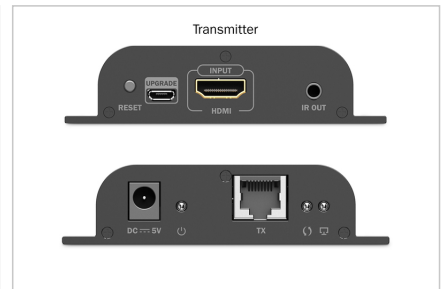

Logistics						
	Number (pcs)	Weight (kg)	Depth (cm)	Width (cm)	Height (cm)	cm³
Packaging Unit Carton	20	14.29	42.50	31.50	42.00	56,227.50
Packaging Unit Inside	1	0.71	0.00	0.00	0.00	0.00
Packaging Unit Single	1	0.71	20.50	14.50	8.00	2,378.00
Net single without Packaging	1	0.28	9.70	9.40	2.40	0.00

More images:

Safety notes

- Cihaz bir fişli güç kaynağı ile çalıştırılıyorsa, güç adaptörünün doğru bağlandığından ve belirtilen gereksinimleri (örn. voltaj ve akım) karşıladığından emin olun.
- Kararlı sinyal iletimi sağlamak için yalnızca sertifikalı CAT5e veya CAT6 kabloları kullanın.
- Özellikle uzun kablo geçişleri için veya parazite eğilimli ortamlarda korumalı ağ kablolarının kullanılması önerilir.
- Sinyal kalitesini etkileyebilecek gevşek kontakları önlemek için tüm bağlantıların sıkı ve sağlam olduğundan emin olun. HDMI ve Ethernet bağlantılarının doğru bağlandığından emin olun.
- Sinyal parazitini önlemek için CAT kablosunun yüksek voltajlı güç hatlarının veya diğer güçlü elektromanyetik parazit kaynaklarının yakınına dâşenmediğinden emin olun.
- Cihazı sadece belirtilen sıcaklık aralığında çalıştırın.
- Cihazı açık havada veya nemli ya da ıslak ortamlarda kullanmayın.
- Tüm bağlantıları ve kabloları aşınma veya hasar açısından düzenli olarak kontrol edin. Kablolar ve bağlantılar, özellikle sık kullanımda veya uzun kurulumlarda aşınabilir ve bu da düşük sinyal kalitesine veya sistem arızasına yol açabilir.