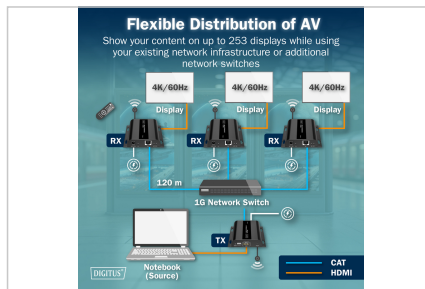

Logistics						
	Number (pcs)	Weight (kg)	Depth (cm)	Width (cm)	Height (cm)	cm³
Packaging Unit Carton	20	14.29	42.50	31.50	42.00	56,227.50
Packaging Unit Inside	1	0.71	0.00	0.00	0.00	0.00
Packaging Unit Single	1	0.71	20.50	14.50	8.00	2,378.00
Net single without Packaging	1	0.28	9.70	9.40	2.40	0.00

More images:

Safety notes

- Cihaz bir fişli güç kaynağı ile çalıştırılıyorsa, güç adaptörünün doğru bağlandığından ve belirtilen gereksinimleri (örn. voltaj ve akım) karşıladığından emin olun.
- Kararlı sinyal iletimi sağlamak için yalnızca sertifikalı CAT5e veya CAT6 kabloları kullanın.
- Özellikle uzun kablo geçişleri için veya parazite eğilimli ortamlarda korumalı ağ kablolarının kullanılması önerilir.
- Sinyal kalitesini etkileyebilecek gevşek kontakları önlemek için tüm bağlantıların sıkı ve sağlam olduğundan emin olun. HDMI ve Ethernet bağlantılarının doğru bağlandığından emin olun.
- Sinyal parazitini önlemek için CAT kablosunun yüksek voltajlı güç hatlarının veya diğer güçlü elektromanyetik parazit kaynaklarının yakınına dâşenmediğinden emin olun.
- Cihazı sadece belirtilen sıcaklık aralığında çalıştırın.
- Cihazı açık havada veya nemli ya da ıslak ortamlarda kullanmayın.
- Tüm bağlantıları ve kabloları aşınma veya hasar açısından düzenli olarak kontrol edin. Kablolar ve bağlantılar, özellikle sık kullanımda veya uzun kurulumlarda aşınabilir ve bu da düşük sinyal kalitesine veya sistem arızasına yol açabilir.