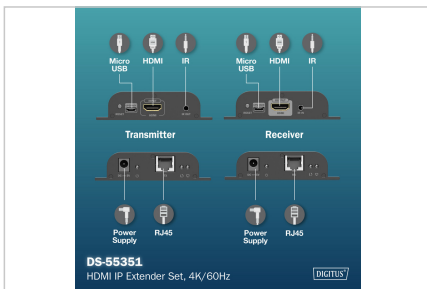

Logistics						
	Number (pcs)	Weight (kg)	Depth (cm)	Width (cm)	Height (cm)	cm³
Packaging Unit Carton	20	14.29	42.50	31.50	42.00	56,227.50
Packaging Unit Inside	1	0.71	0.00	0.00	0.00	0.00
Packaging Unit Single	1	0.71	20.50	14.50	8.00	2,378.00
Net single without Packaging	1	0.28	9.70	9.40	2.40	0.00

More images:

Safety notes

- Cihaz bir fişli güç kaynağı ile çalıştırılıyorsa, güç adaptörünün doğru bağlandığından ve belirtilen gereksinimleri (örn. voltaj ve akım) karşıladığından emin olun.
- Kararlı sinyal iletimi sağlamak için yalnızca sertifikalı CAT5e veya CAT6 kabloları kullanın.
- Özellikle uzun kablo geçişleri için veya parazite eğilimli ortamlarda korumalı ağ kablolarının kullanılması önerilir.
- Sinyal kalitesini etkileyebilecek gevşek kontakları önlemek için tüm bağlantıların sıkı ve sağlam olduğundan emin olun. HDMI ve Ethernet bağlantılarının doğru bağlandığından emin olun.
- Sinyal parazitini önlemek için CAT kablosunun yüksek voltajlı güç hatlarının veya diğer güçlü elektromanyetik parazit kaynaklarının yakınına dâşenmediğinden emin olun.
- Cihazı sadece belirtilen sıcaklık aralığında çalıştırın.
- Cihazı açık havada veya nemli ya da ıslak ortamlarda kullanmayın.
- Tüm bağlantıları ve kabloları aşınma veya hasar açısından düzenli olarak kontrol edin. Kablolar ve bağlantılar, özellikle sık kullanımda veya uzun kurulumlarda aşınabilir ve bu da düşük sinyal kalitesine veya sistem arızasına yol açabilir.