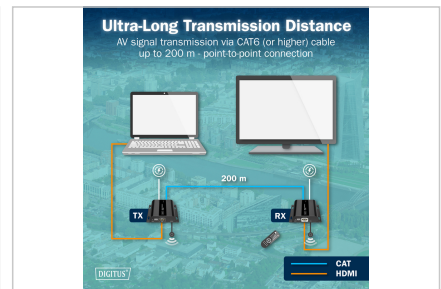

Logistics						
	Number (pcs)	Weight (kg)	Depth (cm)	Width (cm)	Height (cm)	cm³
Packaging Unit Carton	20	14.29	42.50	31.50	42.00	56,227.50
Packaging Unit Inside	1	0.71	0.00	0.00	0.00	0.00
Packaging Unit Single	1	0.71	20.50	14.50	8.00	2,378.00
Net single without Packaging	1	0.28	9.70	9.40	2.40	0.00

More images:

Safety notes

- Cihaz bir fişli güç kaynağı ile çalıştırılıyorsa, güç adaptörünün doğru bağlandığından ve belirtilen gereksinimleri (örn. voltaj ve akım) karşıladığından emin olun.
- Kararlı sinyal iletimi sağlamak için yalnızca sertifikalı CAT5e veya CAT6 kabloları kullanın.
- Özellikle uzun kablo geçişleri için veya parazite eğilimli ortamlarda korumalı ağ kablolarının kullanılması önerilir.
- Sinyal kalitesini etkileyebilecek gevşek kontakları önlemek için tüm bağlantıların sıkı ve sağlam olduğundan emin olun. HDMI ve Ethernet bağlantılarının doğru bağlandığından emin olun.
- Sinyal parazitini önlemek için CAT kablosunun yüksek voltajlı güç hatlarının veya diğer güçlü elektromanyetik parazit kaynaklarının yakınına dâşenmediğinden emin olun.
- Cihazı sadece belirtilen sıcaklık aralığında çalıştırın.
- Cihazı açık havada veya nemli ya da ıslak ortamlarda kullanmayın.
- Tüm bağlantıları ve kabloları aşınma veya hasar açısından düzenli olarak kontrol edin. Kablolar ve bağlantılar, özellikle sık kullanımda veya uzun kurulumlarda aşınabilir ve bu da düşük sinyal kalitesine veya sistem arızasına yol açabilir.