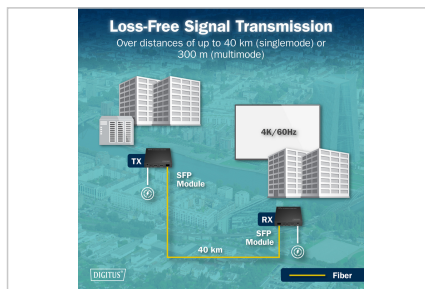

Logistics						
	Number (pcs)	Weight (kg)	Depth (cm)	Width (cm)	Height (cm)	cm³
Packaging Unit Carton	10	12.10	42.00	27.00	38.00	43,092.00
Packaging Unit Inside	1	1.21	0.00	0.00	0.00	0.00
Packaging Unit Single	1	1.21	24.50	17.60	8.00	3,449.60
Net single without Packaging	1	0.58	10.60	10.30	2.10	0.00

More images:

Safety notes

- Als het apparaat gevoed wordt door een plug-in voeding, controleer dan of de voedingsadapter correct is aangesloten en voldoet aan de opgegeven vereisten (bijv. spanning en stroom).
- Gebruik alleen gecertificeerde CAT5e- of CAT6-kabels voor een stabiele signaaloverdracht.
- Voor bijzonder lange kabeltrajecten of in storingsgevoelige omgevingen wordt aanbevolen om afgeschermd netwerk-kabels te gebruiken.
- Zorg ervoor dat alle aansluitingen goed vastzitten om losse contacten te voorkomen die de signaalkwaliteit kunnen beïnvloeden. Zorg ervoor dat de HDMI- en Ethernet-aansluitingen correct zijn aangesloten.
- Zorg ervoor dat de CAT-kabel niet in de buurt van hoogspanningsleidingen of andere sterke bronnen van elektromagnetische interferentie wordt gelegd om signaalinterferentie te voorkomen.
- Gebruik het apparaat alleen binnen het opgegeven temperatuurbereik.
- Gebruik het apparaat niet buitenshuis of in vochtige of natte omgevingen
- Controleer alle aansluitingen en kabels regelmatig op slijtage of schade. Kabels en aansluitingen kunnen verslijten, vooral bij veelvuldig gebruik of lange installaties, wat kan leiden tot een slechte signaalkwaliteit of systeemstoring.