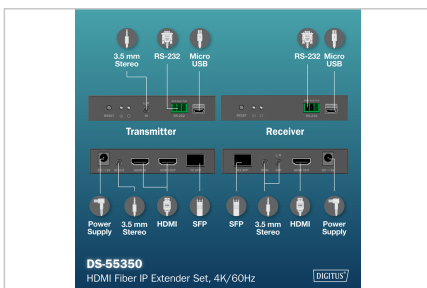

Logistics						
	Number (pcs)	Weight (kg)	Depth (cm)	Width (cm)	Height (cm)	cm³
Packaging Unit Carton	10	12.10	42.00	27.00	38.00	43,092.00
Packaging Unit Inside	1	1.21	0.00	0.00	0.00	0.00
Packaging Unit Single	1	1.21	24.50	17.60	8.00	3,449.60
Net single without Packaging	1	0.58	10.60	10.30	2.10	0.00

More images:

Safety notes

- Als het apparaat gevoed wordt door een plug-in voeding, controleer dan of de voedingsadapter correct is aangesloten en voldoet aan de opgegeven vereisten (bijv. spanning en stroom).
- Gebruik alleen gecertificeerde CAT5e- of CAT6-kabels voor een stabiele signaaloverdracht.
- Voor bijzonder lange kabeltrajecten of in storingsgevoelige omgevingen wordt aanbevolen om afgeschermd netwerk-kabels te gebruiken.
- Zorg ervoor dat alle aansluitingen goed vastzitten om losse contacten te voorkomen die de signaalkwaliteit kunnen beïnvloeden. Zorg ervoor dat de HDMI- en Ethernet-aansluitingen correct zijn aangesloten.
- Zorg ervoor dat de CAT-kabel niet in de buurt van hoogspanningsleidingen of andere sterke bronnen van elektromagnetische interferentie wordt gelegd om signaalinterferentie te voorkomen.
- Gebruik het apparaat alleen binnen het opgegeven temperatuurbereik.
- Gebruik het apparaat niet buitenshuis of in vochtige of natte omgevingen
- Controleer alle aansluitingen en kabels regelmatig op slijtage of schade. Kabels en aansluitingen kunnen verslijten, vooral bij veelvuldig gebruik of lange installaties, wat kan leiden tot een slechte signaalkwaliteit of systeemstoring.