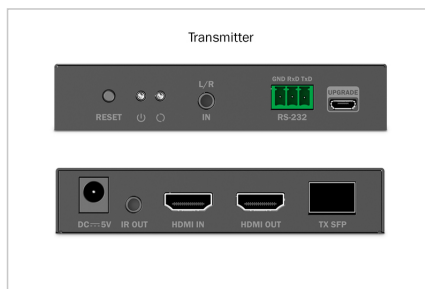

Logistics						
	Number (pcs)	Weight (kg)	Depth (cm)	Width (cm)	Height (cm)	cm³
Packaging Unit Carton	10	12.10	42.00	27.00	38.00	43,092.00
Packaging Unit Inside	1	1.21	0.00	0.00	0.00	0.00
Packaging Unit Single	1	1.21	24.50	17.60	8.00	3,449.60
Net single without Packaging	1	0.58	10.60	10.30	2.10	0.00

More images:

Safety notes

- Als het apparaat gevoed wordt door een plug-in voeding, controleer dan of de voedingsadapter correct is aangesloten en voldoet aan de opgegeven vereisten (bijv. spanning en stroom).
- Gebruik alleen gecertificeerde CAT5e- of CAT6-kabels voor een stabiele signaaloverdracht.
- Voor bijzonder lange kabeltrajecten of in storingsgevoelige omgevingen wordt aanbevolen om afgeschermd netwerk-kabels te gebruiken.
- Zorg ervoor dat alle aansluitingen goed vastzitten om losse contacten te voorkomen die de signaalkwaliteit kunnen beïnvloeden. Zorg ervoor dat de HDMI- en Ethernet-aansluitingen correct zijn aangesloten.
- Zorg ervoor dat de CAT-kabel niet in de buurt van hoogspanningsleidingen of andere sterke bronnen van elektromagnetische interferentie wordt gelegd om signaalinterferentie te voorkomen.
- Gebruik het apparaat alleen binnen het opgegeven temperatuurbereik.
- Gebruik het apparaat niet buitenshuis of in vochtige of natte omgevingen
- Controleer alle aansluitingen en kabels regelmatig op slijtage of schade. Kabels en aansluitingen kunnen verslijten, vooral bij veelvuldig gebruik of lange installaties, wat kan leiden tot een slechte signaalkwaliteit of systeemstoring.