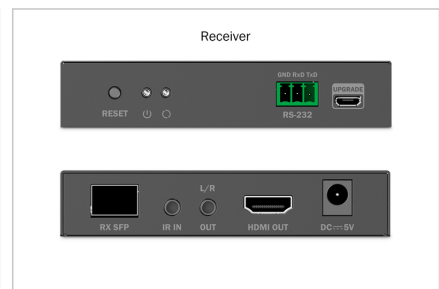

Logistics						
	Number (pcs)	Weight (kg)	Depth (cm)	Width (cm)	Height (cm)	cm³
Packaging Unit Carton	10	12.10	42.00	27.00	38.00	43,092.00
Packaging Unit Inside	1	1.21	0.00	0.00	0.00	0.00
Packaging Unit Single	1	1.21	24.50	17.60	8.00	3,449.60
Net single without Packaging	1	0.58	10.60	10.30	2.10	0.00

More images:

Safety notes

- Als het apparaat gevoed wordt door een plug-in voeding, controleer dan of de voedingsadapter correct is aangesloten en voldoet aan de opgegeven vereisten (bijv. spanning en stroom).
- Gebruik alleen gecertificeerde CAT5e- of CAT6-kabels voor een stabiele signaaloverdracht.
- Voor bijzonder lange kabeltrajecten of in storingsgevoelige omgevingen wordt aanbevolen om afgeschermd netwerk-kabels te gebruiken.
- Zorg ervoor dat alle aansluitingen goed vastzitten om losse contacten te voorkomen die de signaalkwaliteit kunnen beïnvloeden. Zorg ervoor dat de HDMI- en Ethernet-aansluitingen correct zijn aangesloten.
- Zorg ervoor dat de CAT-kabel niet in de buurt van hoogspanningsleidingen of andere sterke bronnen van elektromagnetische interferentie wordt gelegd om signaalinterferentie te voorkomen.
- Gebruik het apparaat alleen binnen het opgegeven temperatuurbereik.
- Gebruik het apparaat niet buitenshuis of in vochtige of natte omgevingen
- Controleer alle aansluitingen en kabels regelmatig op slijtage of schade. Kabels en aansluitingen kunnen verslijten, vooral bij veelvuldig gebruik of lange installaties, wat kan leiden tot een slechte signaalkwaliteit of systeemstoring.