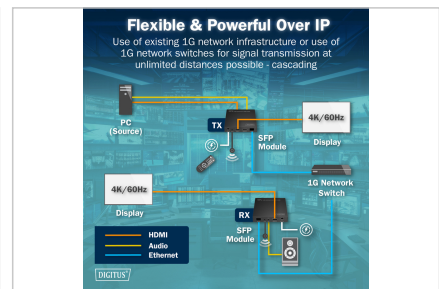

Logistics						
	Number (pcs)	Weight (kg)	Depth (cm)	Width (cm)	Height (cm)	cm³
Packaging Unit Carton	10	12.10	42.00	27.00	38.00	43,092.00
Packaging Unit Inside	1	1.21	0.00	0.00	0.00	0.00
Packaging Unit Single	1	1.21	24.50	17.60	8.00	3,449.60
Net single without Packaging	1	0.58	10.60	10.30	2.10	0.00

More images:

Safety notes

- Als het apparaat gevoed wordt door een plug-in voeding, controleer dan of de voedingsadapter correct is aangesloten en voldoet aan de opgegeven vereisten (bijv. spanning en stroom).
- Gebruik alleen gecertificeerde CAT5e- of CAT6-kabels voor een stabiele signaaloverdracht.
- Voor bijzonder lange kabeltrajecten of in storingsgevoelige omgevingen wordt aanbevolen om afgeschermd netwerk-kabels te gebruiken.
- Zorg ervoor dat alle aansluitingen goed vastzitten om losse contacten te voorkomen die de signaalkwaliteit kunnen beïnvloeden. Zorg ervoor dat de HDMI- en Ethernet-aansluitingen correct zijn aangesloten.
- Zorg ervoor dat de CAT-kabel niet in de buurt van hoogspanningsleidingen of andere sterke bronnen van elektromagnetische interferentie wordt gelegd om signaalinterferentie te voorkomen.
- Gebruik het apparaat alleen binnen het opgegeven temperatuurbereik.
- Gebruik het apparaat niet buitenshuis of in vochtige of natte omgevingen
- Controleer alle aansluitingen en kabels regelmatig op slijtage of schade. Kabels en aansluitingen kunnen verslijten, vooral bij veelvuldig gebruik of lange installaties, wat kan leiden tot een slechte signaalkwaliteit of systeemstoring.