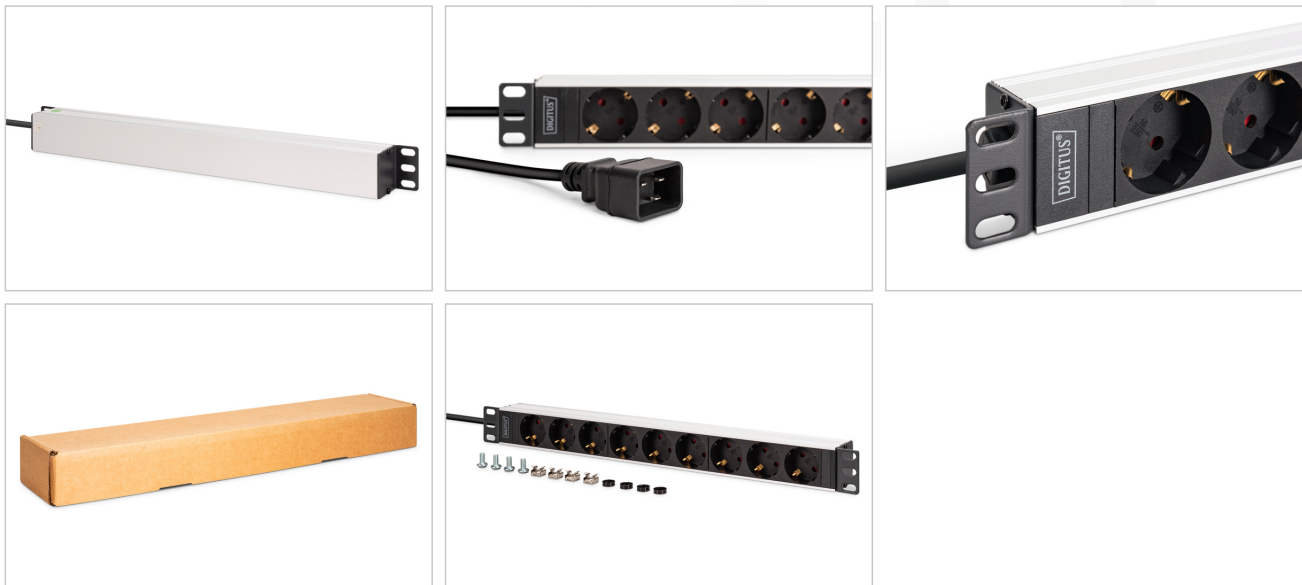

More images:

Safety notes

- Denna produkt är inte avsedd att användas oövervakad av barn eller personer under deras vårdnad!
- Förhindra högre luftfuktighet eller temperaturer än de som anges i databladet - Undvik fukt, damm eller ångor, lösningsmedel och brandfarliga gaser.
- Multipeluttag är inte avsedda för permanent användning med tunga laster!
- Multipla uttag får inte kaskadkopplas (undvik att koppla ihop flera multipla uttag).
- Den maximala anslutna belastningen får inte överskridas.
- Defekta multipeluttag måste omedelbart tas ur drift och kasseras på ett miljövänligt sätt.
- Vid fel ska du ta produkten ur drift och kontakta en behörig elektriker.
- Öppna inte produkten.
- Koppla bort produkten från strömförsörjningen före rengöring. Använd inga aggressiva eller slipande rengöringsmedel för rengöring.
- Om vätskor tränger in kan det leda till kortslutning.

EU responsible person

EU based economic operator ensuring the product complies with the required regulations.

ASSMANN Electronic GmbH
Auf dem Schüffel 3
Lüdenscheid, Germany
<https://www.assmann.com>
info@assmann.com