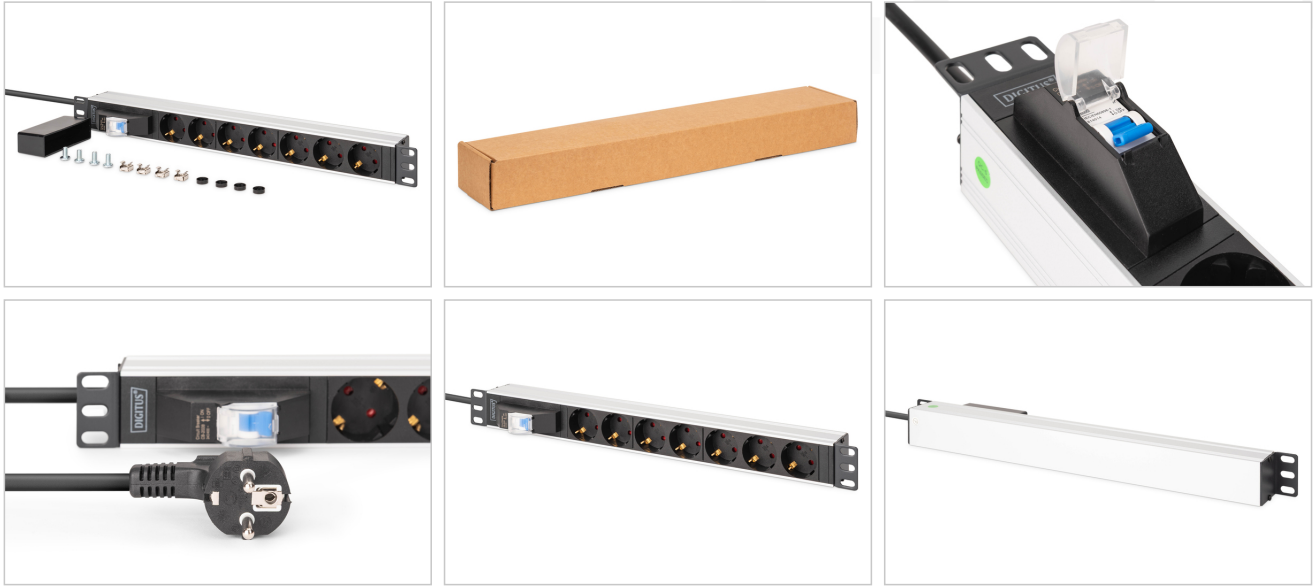

More images:

Safety notes

- Denna produkt är inte avsedd att användas oövervakad av barn eller personer under deras vårdnad!
- Förhindra högre luftfuktighet eller temperaturer än de som anges i databladet - Undvik fukt, damm eller ångor, lösningsmedel och brandfarliga gaser.
- Multipeluttag är inte avsedda för permanent användning med tunga laster!
- Multipla uttag får inte kaskadkopplas (undvik att koppla ihop flera multipla uttag).
- Den maximala anslutna belastningen får inte överskridas.
- Defekta multipeluttag måste omedelbart tas ur drift och kasseras på ett miljövänligt sätt.
- Vid fel ska du ta produkten ur drift och kontakta en behörig elektriker.
- Öppna inte produkten.
- Koppla bort produkten från strömförsörjningen före rengöring. Använd inga aggressiva eller slipande rengöringsmedel för rengöring.
- Om vätskor tränger in kan det leda till kortslutning.

EU responsible person

EU based economic operator ensuring the product complies with the required regulations.

ASSMANN Electronic GmbH
Auf dem Schüffel 3
Lüdenscheid, Germany
<https://www.assmann.com>
info@assmann.com