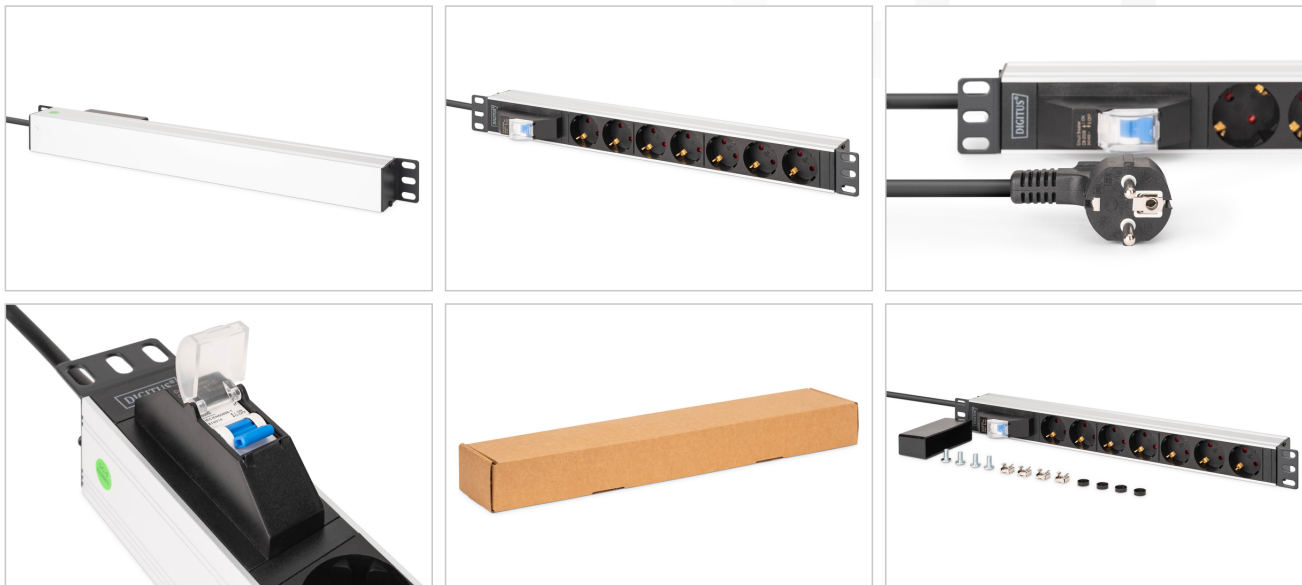

More images:

Safety notes

- Denna produkt är inte avsedd att användas oövervakad av barn eller personer under deras vårdnad!
- Förhindra högre luftfuktighet eller temperaturer än de som anges i databladet - Undvik fukt, damm eller ångor, lösningsmedel och brandfarliga gaser.
- Multipeluttag är inte avsedda för permanent användning med tunga laster!
- Multipla uttag får inte kaskadkopplas (undvik att koppla ihop flera multipla uttag).
- Den maximala anslutna belastningen får inte överskridas.
- Defekta multipeluttag måste omedelbart tas ur drift och kasseras på ett miljövänligt sätt.
- Vid fel ska du ta produkten ur drift och kontakta en behörig elektriker.
- Öppna inte produkten.
- Koppla bort produkten från strömförsörjningen före rengöring. Använd inga aggressiva eller slipande rengöringsmedel för rengöring.
- Om vätskor tränger in kan det leda till kortslutning.

EU responsible person

EU based economic operator ensuring the product complies with the required regulations.

ASSMANN Electronic GmbH
Auf dem Schüffel 3
Lüdenscheid, Germany
<https://www.assmann.com>
info@assmann.com