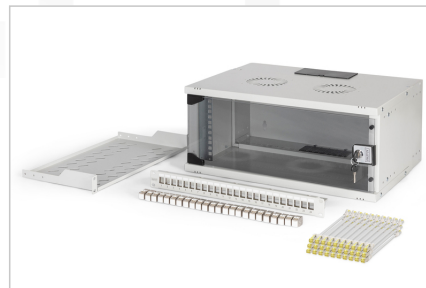

Weitere Anwendungsbilder:

Sicherheitshinweise

- Sorgen Sie für eine ausreichende Belüftung, um Überhitzung der verbauten Geräte zu verhindern.
- Netzwerkschränke sollten nicht überfüllt werden, und die Belüftungsöffnungen dürfen nicht blockiert sein.
- Kabel sollten ordentlich verlegt und in Kabelkanälen oder -trays organisiert werden.
- Verwenden Sie Überspannungsschutzgeräte, um die empfindlichen Geräte vor Stromspitzen oder Blitzeinschlägen zu schützen.
- Vermeiden Sie Feuchtigkeit oder Nässe unter Beachtung der jeweiligen IP-Schutzklasse.
- Beachten sie die fachgerechte Erdung des Schrankes und der eingesetzten Geräte.
- In Regionen mit häufiger Gewitteraktivität sollte ein professioneller Blitzschutz in die Stromversorgung integriert werden.
- Um ungleichmäßiger Belastung zu vermeiden, montieren sie die schwersten Einheiten immer unten im Schrank.
- Bei Wartungs- oder Installationsarbeiten trennen sie die verbauten Geräte von der Stromversorgung.

Verantwortliche Person für die EU

In der EU ansässiger Wirtschaftsbeteiligter, der sicherstellt, dass das Produkt den erforderlichen Vorschriften entspricht.

ASSMANN Electronic GmbH

Auf dem Schüffel 3

Lüdenscheid, Germany

<https://www.assmann.com>

info@assmann.com