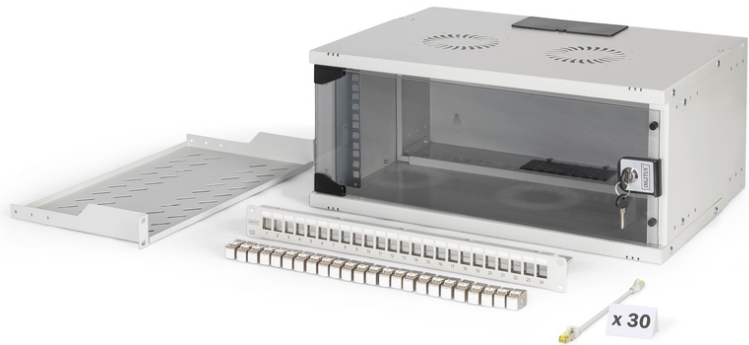

# DIGITUS® Netzwerk-Set SOHO Pro, 483 mm (19") - 4HE, 540 x 400 mm (B x T)

DN-49200-SET

EAN 4016032499619

## 19" Netzwerk-Set, 4HE Wandgehäuse und Zubehör, gr SOHO PRO Version, unmontiert

Ob Privatbereich, Büro oder bei Unterverteilungen mit geringen Platzverhältnissen: Mit den kompakten 483 mm (19")-Lösungen der SOHO Pro Serie installieren Sie ihr Netzwerk, wo sie es möchten. Die Montage erfolgt in wenigen Schritten und ist dank beiliegender Schritt-für-Schritt Anleitung kinderleicht. Erhältlich in vier Ausführungen von Höheneinheiten (4HE, 7HE, 9HE, 12HE) werden in diesen Netzwerk-Sets perfekt aufeinander abgestimmte DIGITUS Komponenten ergänzt, um schnell und einfach eine einsatztaugliche IT-Verkabelung zu gewährleisten. Der Netzwerkschrank sowie das jeweilige Zubehör (bspw. Switch, Patch Panel, Steckdosenleiste, Fachboden, Kabelführungspanel, Patchkabel, etc.) werden in einem kompakten Karton geliefert.

### Komplettes Set zum Aufbau eines kompakten 483 mm (19") Netzwerkes, inkl. Schrank, Fachboden, Patch Panel, Keystone Modulen, Patchkabeln.

- Abmessungen Wandgehäuse montiert (H x B x T): 240 x 540 x 400 mm (Lieferung erfolgt unmontiert)
- Keystone Modul: Kategorie 6A 10GBase-T, 500 MHz, geeignet für PoE/PoE+/4PPoE (IEEE 802.3af, 802.3at, 802.3bt), GHMT zertifiziert

#### Merkmale

- Breite: 540 mm
- Farbe: lichtgrau, RAL 7035
- Fronttür: Glastür, einflügelig
- HE: 4
- Schranktyp: Wandgehäuse
- Seitenwände: Beidseitig
- Tiefe: 400 mm
- Traglast: 60 kg
- IP Schutzklasse: IP20
- Montiert: nein