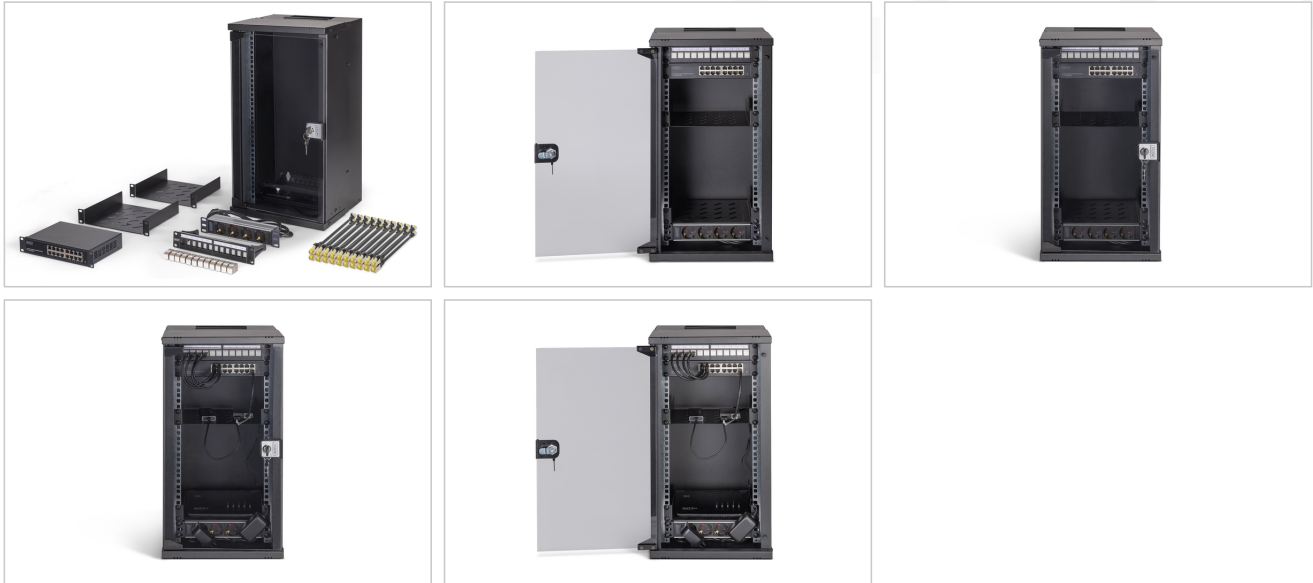

More images:

Safety notes

- Se till att ventilationen är tillräcklig för att förhindra överhettning av de installerade enheterna.
- Nätverksskåpen får inte överfyllas och ventilationsöppningarna får inte blockeras.
- Kablar ska läggas snyggt och organiseras i kabelkanaler eller kabelrännor.
- Använd överspänningskydd för att skydda känslig utrustning från överspänning eller blixtnedslag.
- Undvik fukt eller väta och iaktta respektive IP-skyddsklass.
- Se till att skåpet och de apparater som används är ordentligt jordade.
- I regioner med frekvent åskväder bör ett professionellt åskskydd integreras i strömförsörjningen.
- För att undvika ojämn belastning, montera alltid de tyngsta enheterna längst ner i skåpet.
- Koppla bort de installerade enheterna från strömförsörjningen under underhålls- eller installationsarbeten.

EU responsible person

EU based economic operator ensuring the product complies with the required regulations.

ASSMANN Electronic GmbH
Auf dem Schüffel 3
Lüdenscheid, Germany
<https://www.assmann.com>
info@assmann.com