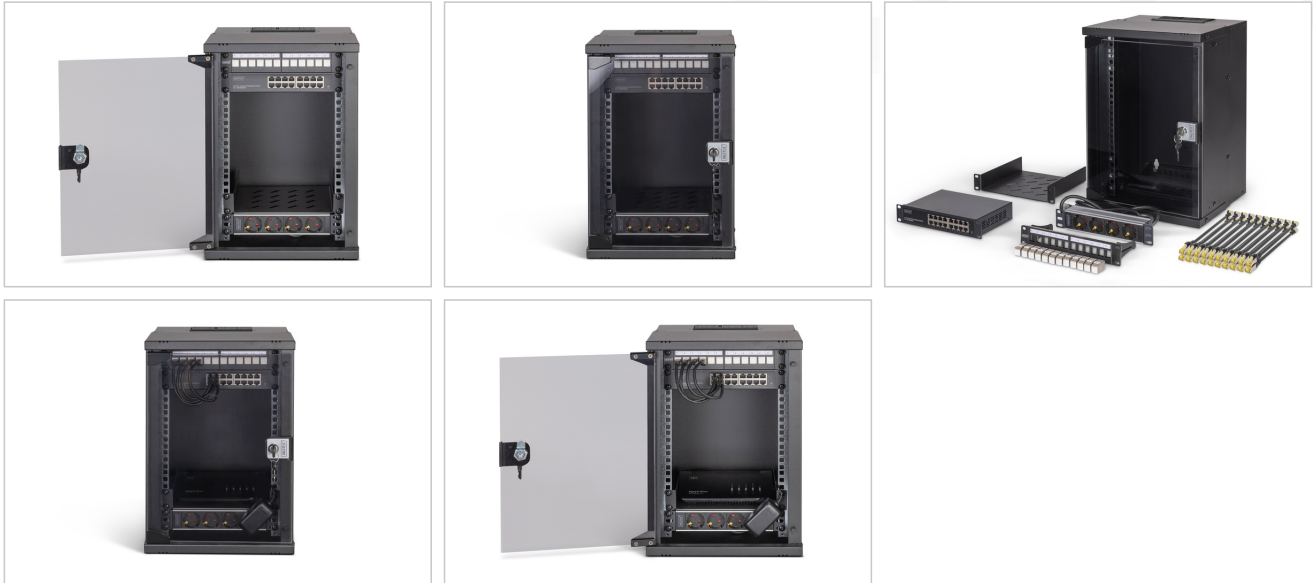

More images:

Safety notes

- Se till att ventilationen är tillräcklig för att förhindra överhettning av de installerade enheterna.
- Nätverksskåpen får inte överfyllas och ventilationsöppningarna får inte blockeras.
- Kablar ska läggas snyggt och organiseras i kabelkanaler eller kabelrännor.
- Använd överspänningskydd för att skydda känslig utrustning från överspänning eller blixtnedslag.
- Undvik fukt eller väta och iaktta respektive IP-skyddsklass.
- Se till att skåpet och de apparater som används är ordentligt jordade.
- I regioner med frekvent åskväder bör ett professionellt åskskydd integreras i strömförsörjningen.
- För att undvika ojämn belastning, montera alltid de tyngsta enheterna längst ner i skåpet.
- Koppla bort de installerade enheterna från strömförsörjningen under underhålls- eller installationsarbeten.

EU responsible person

EU based economic operator ensuring the product complies with the required regulations.

ASSMANN Electronic GmbH
Auf dem Schüffel 3
Lüdenscheid, Germany
<https://www.assmann.com>
info@assmann.com